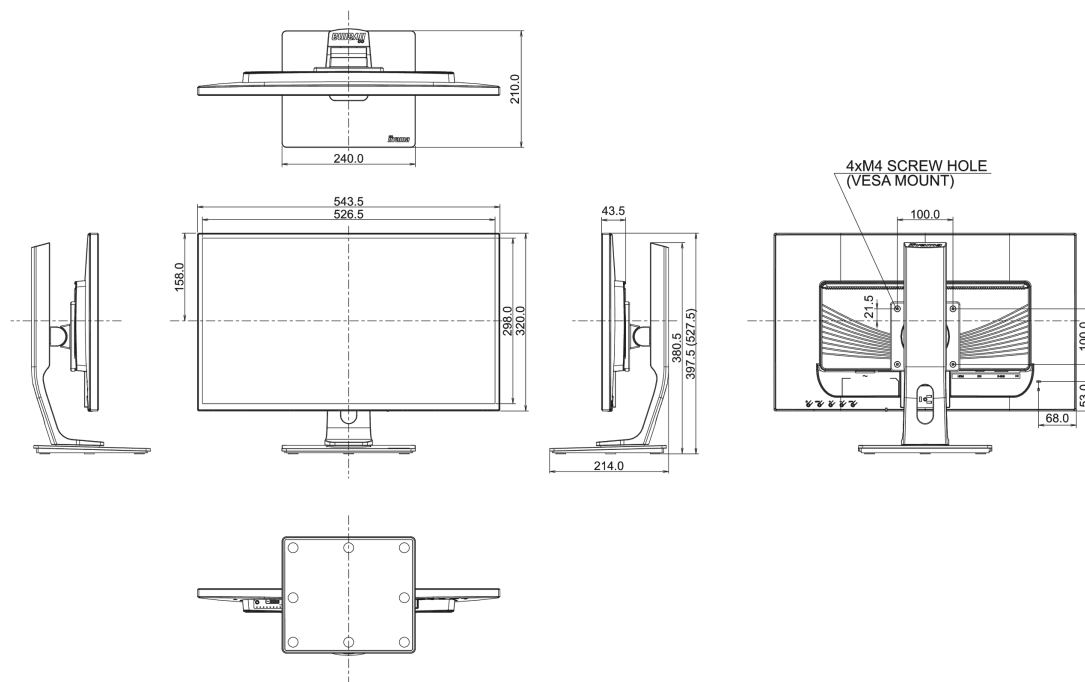

04 МЕХАНИЧЕСКИЕ ХАРАКТЕРИСТИКИ

Эргономика	высота, вращение экрана, вращение подставки, наклон
Настройка высоты (HAS)	130мм
Вращение экрана (PIVOT)	90°
Вращение подставки (Swivel)	90°; 45° лево; 45° право
Угол наклона экрана	22° вверх; 5° вниз
Крепление VESA	100 x 100мм

07 СТАНДАРТЫ

Сертификаты	CE, TÜV-GS, RoHS support, ErP, WEEE, CU, REACH
Класс энергоэффективности	B
REACH SVHC	свинца, превышает 0.1%

08 РАЗМЕР / BEC

Размер продукта Ш x В x Г	543.5 x 397.5 (527.5) x 210мм
Вес (без упаковки)	5.4кг
EAN код	4948570113583