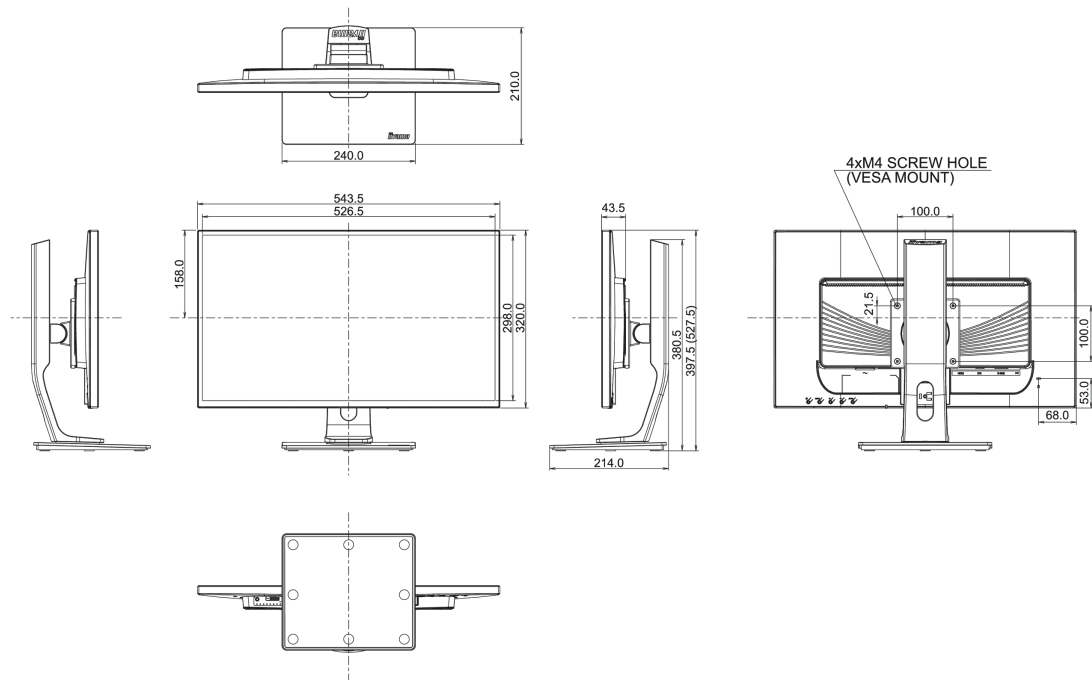

## 04 MECHANICZNE

Zakres regulacji	wysokość, pivot (rotacja), obrót, pochył
Regulacja wysokości	130mm
Rotacja (funkcja PIVOT)	90°
Obrót stopy	90°; 45° w lewo; 45° w prawo
Kąt pochylenia	22° w górę; 5° w dół
Standard VESA	100 x 100mm

## 08 WYMIARY / WAGA

Wymiary produktu szer. x wys. x gł.	543.5 x 397.5 (527.5) x 210mm
Waga (bez pudła)	5.4kg
Kod EAN	4948570113583

Wszystkie znaki towarowe zastrzeżone. Pomyłki i wprowadzanie zmian zastrzeżone. Specyfikacje produktów mogą ulec zmianie bez wcześniejszego zawiadomienia. Wszystkie monitory LCD iiyama są zgodne z normą ISO-9241-307:2008 określającą liczbę i rodzaj defektów matrycy.