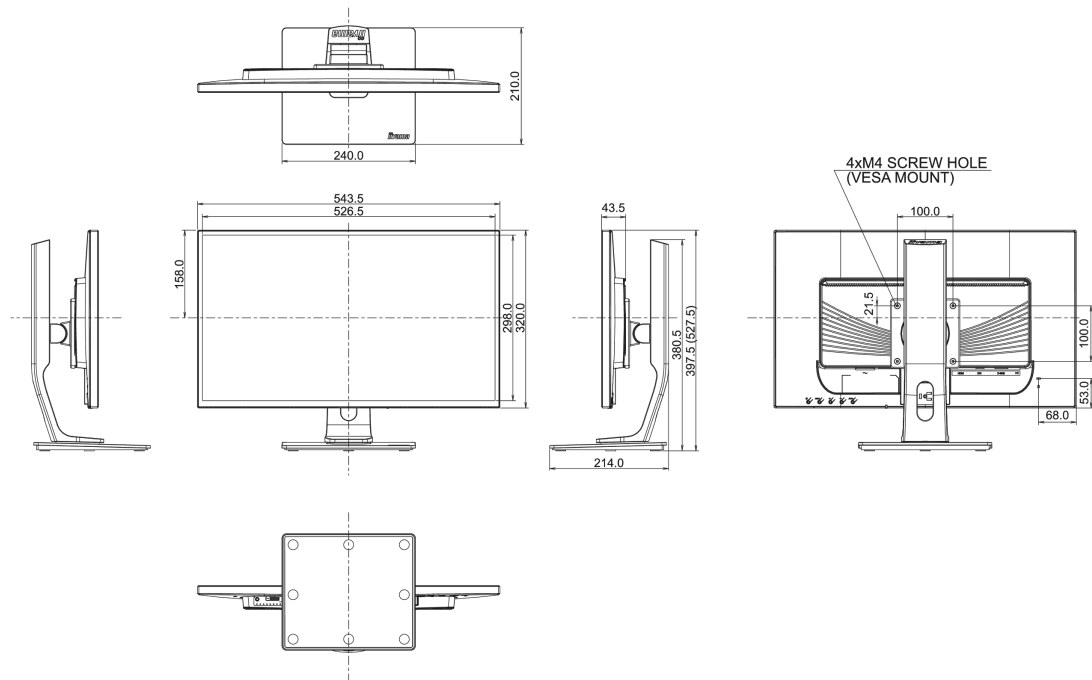

01 PANEEL EIGENSCHAPPEN

Beelddiagonaal	23.6", 60cm
Paneel	VA LED, matte finish
Resolutie	1920 x 1080 (2.1 megapixel Full HD)
Beeldverhouding	16:9
Paneel helderheid	250 cd/m ²
Statisch contrast	3000:1
Advanced contrast	12M:1
Reactietijd (GTG)	6ms
Inkijkhoek	horizontaal/verticaal: 178°/178°, rechts/links: 89°/89°, naar boven/onderen: 89°/89°
Kleurondersteuning	16.7mln (sRGB: 99%; NTSC: 72%)
Horizontale frequentie	24 - 80kHz
Zichtbaar formaat	521.28 x 293.22mm, 20.5 x 11.5"
Pixel pitch	0.2715mm
Kleur	mat

04 MECHANISME

Positieaanpassingen	hoogte, pivot (rotatie), draaien, kantelen
Hoogte-instelling	130mm
Rotatie	90°
Draibare voet	90°; 45° links; 45° rechts
Kantelhoek	22° omhoog; 5° omlaag
VESA montage	100 x 100mm

07 DUURZAAMHEID

Richtlijnen	CE, TÜV-GS, RoHS support, ErP, WEEE, CU, REACH
Energie efficiëntie klasse (Regulation (EU) 2017/1369)	F
REACH SVHC	meer dan 0.1%: Lood

08 AFMETINGEN / GEWICHT

Product afmetingen B x H x D	543.5 x 397.5 (527.5) x 210mm
Gewicht (zonder doos)	5.4kg
EAN code	4948570113583