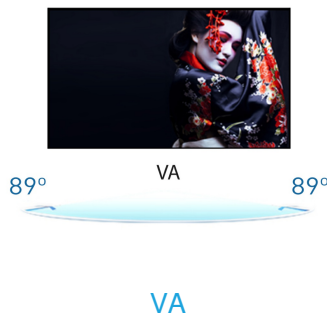

High-end 24" VA monitor featuring height adjustable stand

ProLite XB2481HS - a 24" LED backlit LCD Screen featuring VA panel technology, guarantees accurate and consistent colour reproduction with wide viewing angles. Offering 3000:1 Native Contrast Ratio, the ProLite XB2481HS provides excellent performance for Photographic, Design and Web-design. The monitor features a height adjustable stand with PIVOT function making it also an excellent choice for Universities, Corporate and Financial Markets.

01 CARATTERISTICHE DISPLAY

Diagonale	23.6", 60cm
Pannello	VA LED, finitura opaca
Risoluzione nativa	1920 x 1080 (2.1 megapixel Full HD)
Format	16:9
Luminosità	250 cd/m ²
Contrasto statico	3000:1
Contrasto avanzato	12M:1
Tempo di risposta (GTG)	6ms
Angolo di visione	orizzontale/verticale: 178°/178°, sinistra/destro 89°/89°, alto/giù: 89°/89°
Supporta colore	16.7mln (sRGB: 99%; NTSC: 72%)
Siincronizzazione orizzontale	24 - 80kHz
Angolo di visione L x H	521.28 x 293.22mm, 20.5 x 11.5"
Pixel pitch	0.2715mm
Color	opaca

04 MECCANICA

Regolazione posizione display	altezza, pivot (rotazione), swivel, tilt
Regolazione altezza	130mm
Rotazione (funzione PIVOT)	90°
Snodo	90°; 45° sinistra; 45° destro
Angolo di inclinazione	22° alto; 5° giù
Montaggio VESA	100 x 100mm