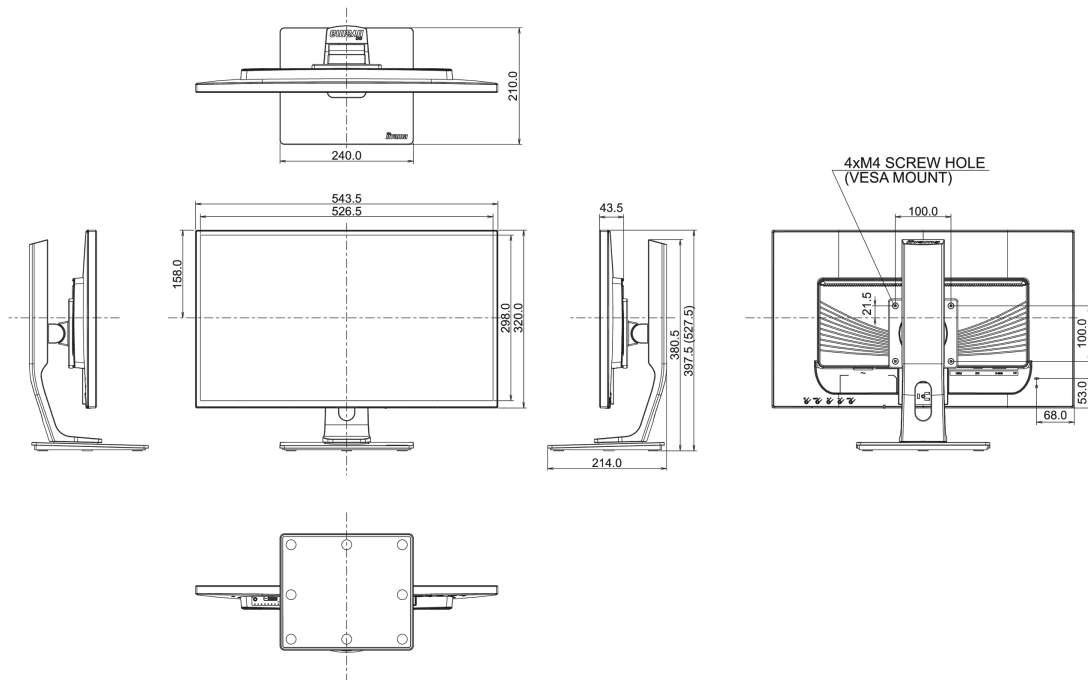

01 CARATTERISTICHE DISPLAY

Diagonale	23.6", 60cm
Pannello	VA LED, finitura opaca
Risoluzione nativa	1920 x 1080 (2.1 megapixel Full HD)
Format	16:9
Luminosità	250 cd/m ²
Contrasto statico	3000:1
Contrasto avanzato	12M:1
Tempo di risposta (GTG)	6ms
Angolo di visione	orizzontale/verticale: 178°/178°, sinistra/destro 89°/89°, alto/giù: 89°/89°
Supporta colore	16.7mln (sRGB: 99%; NTSC: 72%)
Siincronizzazione orizzontale	24 - 80kHz
Angolo di visione L x H	521.28 x 293.22mm, 20.5 x 11.5"
Pixel pitch	0.2715mm
Color	opaca

04 MECCANICA

Regolazione posizione display	altezza, pivot (rotazione), swivel, tilt
Regolazione altezza	130mm
Rotazione (funzione PIVOT)	90°
Snodo	90°; 45° sinistra; 45° destro
Angolo di inclinazione	22° alto; 5° giù
Montaggio VESA	100 x 100mm

07 SOSTENIBILITA'

Norme	CE, TÜV-GS, RoHS support, ErP, WEEE, CU, REACH
Classe efficienza energetica (Regulation (EU) 2017/1369)	F
REACH SVHC	sopra 0.1%: Piombo

08 DIMENSIONI / PESO

Prodotti dimensioni L x H x P	543.5 x 397.5 (527.5) x 210mm
Peso (netto)	5.4kg
EAN code	4948570113583