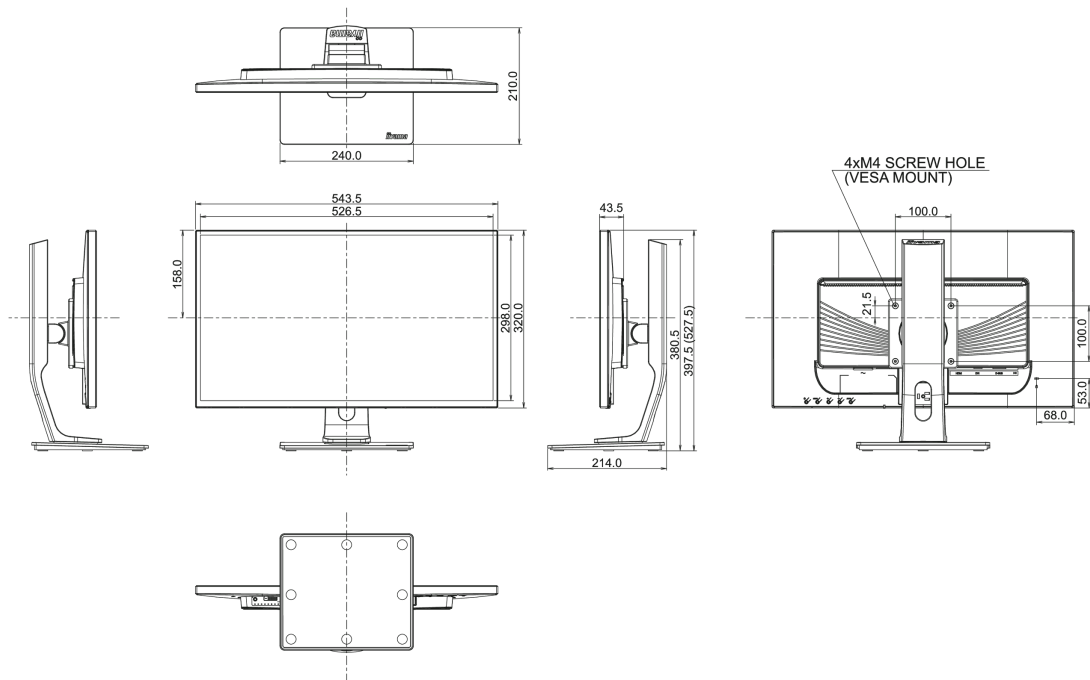

01 CARACTÉRISTIQUES DE L'ÉCRAN

Diagonale	23.6", 60cm
Matrice	VA LED, finition mate
Résolution native	1920 x 1080 (2.1 megapixel Full HD)
Le ratio d'aspect	16:9
Luminosité	250 cd/m ²
Contraste	3000:1
Contraste dynamique	12M:1
Temps de réponse (GTG)	6ms
Angle de vision	horizontal/vertical: 178°/178°, droit/gauche: 89°/89°, en avant/en arrière: 89°/89°
Couleurs supportées	16.7mln (sRGB: 99%; NTSC: 72%)
Fréquence horizontale	24 - 80kHz
Surface de travail H x L	521.28 x 293.22mm, 20.5 x 11.5"
Taille du pixel	0.2715mm
Couleur	mate

04 MECANIQUE

Réglages Position Image	hauteur, pivot (rotation), angle H, angle V
RÉGULATION DE LA HAUTEUR	130mm
Rotation (fonction PIVOT)	90°
Angle de rotation	90°; 45° gauche; 45° droit
Angle d'inclinaison	22° en avant; 5° en arrière
Montage VESA	100 x 100mm

07 NORMES

Certifications	CE, TÜV-GS, RoHS support, ErP, WEEE, CU, REACH
Classe d'efficacité énergétique (Regulation (EU) 2017/1369)	F
REACH SVHC	au dessus de 0.1% de plomb

08 DIMENSIONS / POIDS

Dimensions produit L x H x P	543.5 x 397.5 (527.5) x 210mm
Poids (sans boîte)	5.4kg
Code EAN	4948570113583