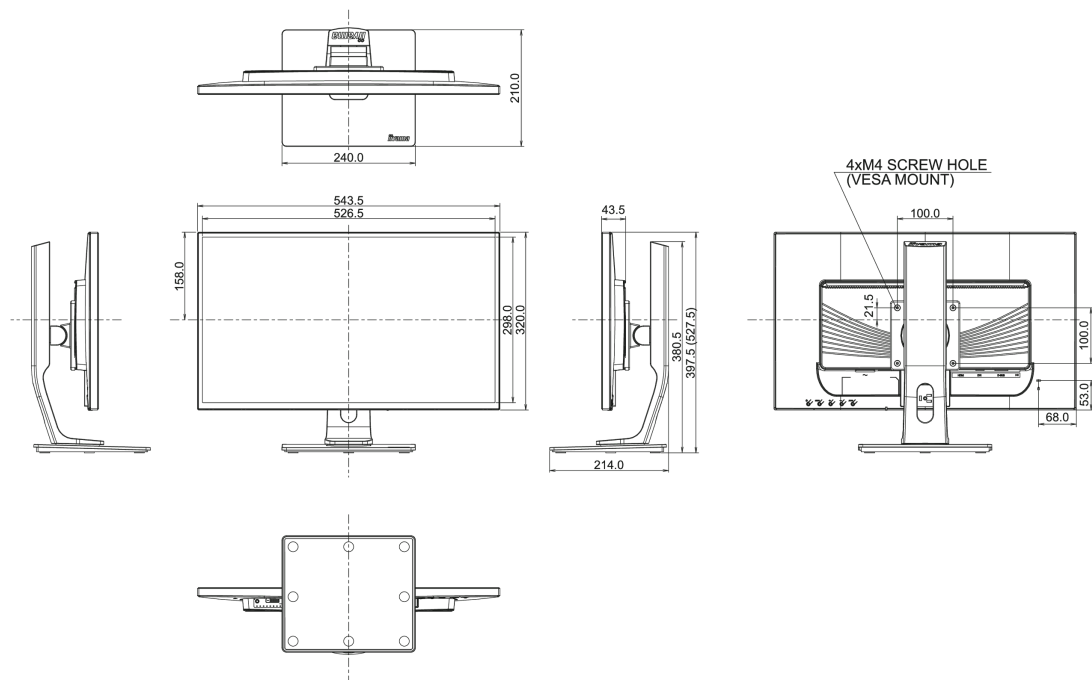

## 01 DISPLAY EIGENSCHAFTEN

Bilddiagonale	23.6", 60cm
Panel-Technologie	VA LED, matte Oberfläche
Physikalische Auflösung	1920 x 1080 (2.1 megapixel Full HD)
Bildformat	16:9
Helligkeit	250 cd/m <sup>2</sup>
Kontrastverhältnis	3000:1
Erweitertes Kontrast Verhältnis	12M:1
Reaktionszeit (GTG)	6ms
Blickwinkel	horizontal/vertikal: 178°/178°, rechts/links: 89°/89°, nach oben/unten: 89°/89°
Farbunterstützung	16.7mln (sRGB: 99%; NTSC: 72%)
Horizontalfrequenz	24 - 80kHz
Arbeitsfläche H x B	521.28 x 293.22mm, 20.5 x 11.5"
Pixelabstand	0.2715mm
Farbe	matt

## 04 MECHANISCH

Verstellmöglichkeiten	Höhe, Pivot (Rotation), Swivel, Tilt
Höhenverstellbar	130mm
Rotierbar (Pivotfunktion)	90°
Drehwinkel	90°; 45° links; 45° rechts
Neigungswinkel	22° nach oben; 5° nach unten
VESA Halterung	100 x 100mm

## 08 ABMESSUNGEN / GEWICHT

Produkt Abmessungen B x H x T	543.5 x 397.5 (527.5) x 210mm
Gewicht (ohne Verpackung)	5.4kg
EAN code	4948570113583

Alle Warenzeichen sind eingetragene Handelsmarken. Irrtum und Änderungen in den Spezifikationen vorbehalten. Alle LCD's erfüllen die ISO-9241-307:2008 Pixelfehlerklasse.