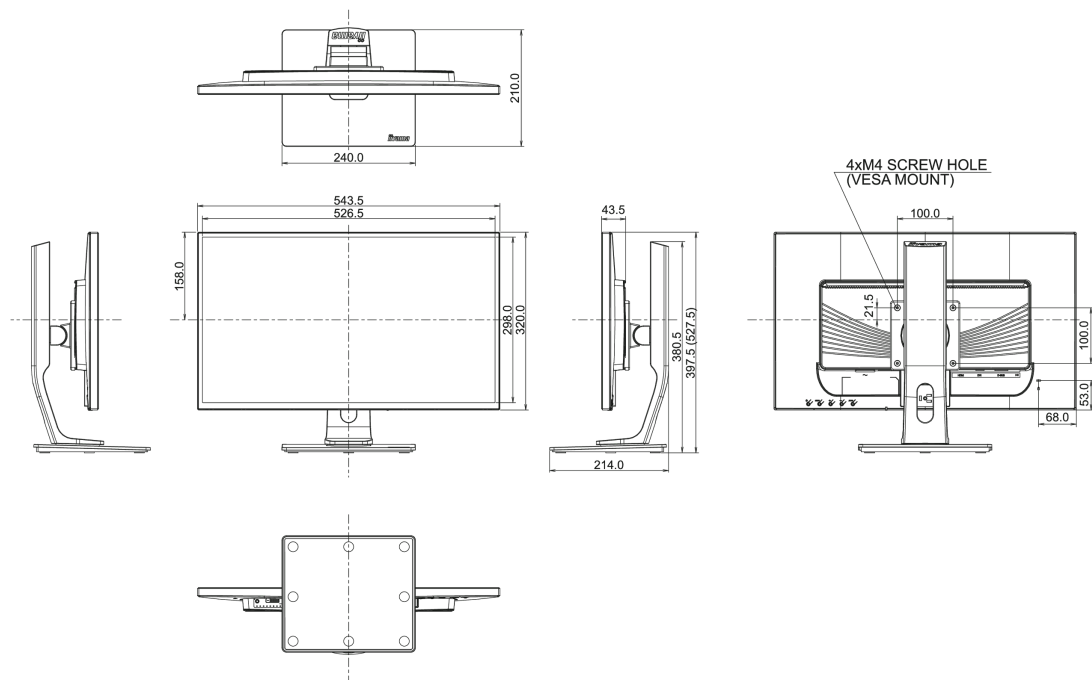

01 PANEEL EIGENSCHAPPEN

Beelddiagonaal	23.6", 60cm
Paneel	VA LED, matte finish
Resolutie	1920 x 1080 (2.1 megapixel Full HD)
Beeldverhouding	16:9
Paneel helderheid	250 cd/m ²
Statisch contrast	3000:1
Advanced contrast	12M:1
Reactietijd (GTG)	6ms
Inkijkhoek	horizontaal/verticaal: 178°/178°, rechts/links: 89°/89°, naar boven/onderen: 89°/89°
Kleurondersteuning	16.7mln (sRGB: 99%; NTSC: 72%)
Horizontale frequentie	24 - 80kHz
Zichtbaar formaat	521.28 x 293.22mm, 20.5 x 11.5"
Pixel pitch	0.2715mm
Kleur	mat

04 MECHANISME

Positieaanpassingen	hoogte, pivot (rotatie), draaien, kantelen
Hoogte-instelling	130mm
Rotatie	90°
Draibare voet	90°; 45° links; 45° rechts
Kantelhoek	22° omhoog; 5° omlaag
VESA montage	100 x 100mm

07 DUURZAAMHEID

Richtlijnen	CE, TÜV-GS, RoHS support, ErP, WEEE, CU, REACH
Energie efficiëntie klasse (Regulation (EU) 2017/1369)	F
REACH SVHC	meer dan 0.1%: Lood

08 AFMETINGEN / GEWICHT

Product afmetingen B x H x D	543.5 x 397.5 (527.5) x 210mm
Gewicht (zonder doos)	5.4kg
EAN code	4948570113583