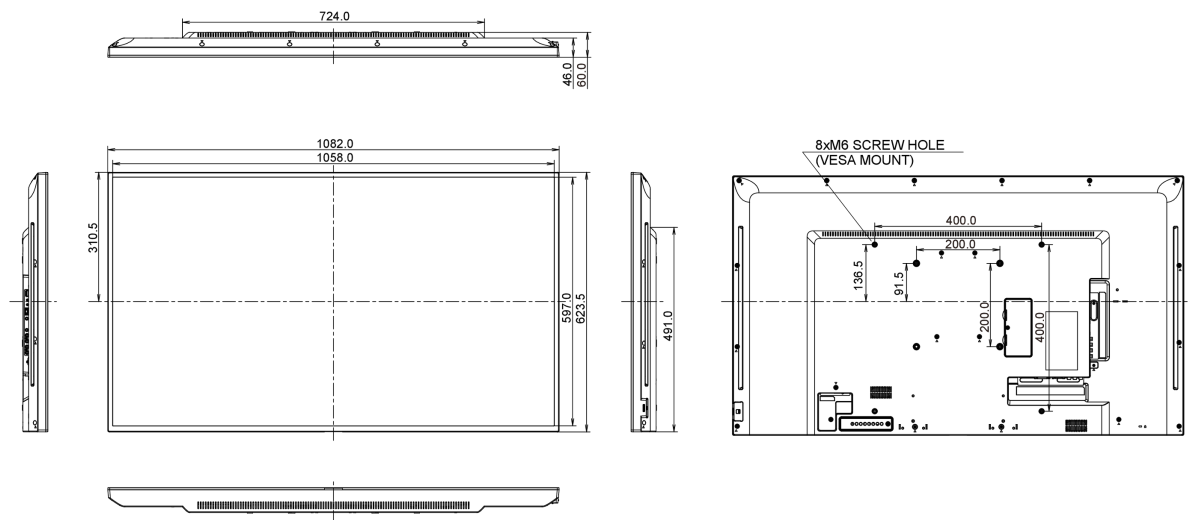

09 AFMETINGEN / GEWICHT

Product afmetingen B x H x D	1082 x 623.5 x 61mm
Gewicht (zonder doos)	11.5kg
EAN code	4948570114191

Alle handelsmerken zijn geregistreerd. Gegevens onder voorbehoud van zetfouten. Specificaties kunnen vooraf en zonder opgaa van reden gewijzigd worden. Alle LCD-panels vallen onder ISO-9241-307:2008 inzake pixelfouten.