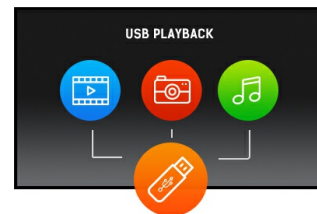

ProLite LE4840S-B1 – een 48” Full HD Large Format Display met USB afspeelfunctie

De ProLite LE4840S is een professionele fan-less Full HD monitor met een SVA panel. Het hoogwaardige LCD scherm biedt uitzonderlijke beeldkwaliteit met hoog contrast en 178° kijkhoek voor uitstekend zicht van alle kanten. Diverse video en audio signaal ingangen verzekeren compatibiliteit met andere multimedia apparaten. Het scherm laat zich eenvoudig monteren met een VESA bevestiging. De ProLite LE4840S-B1 is uitermate geschikt voor digital signage zoals instore-retail, infozuilen, controlekamers en vergaderruimtes.

SVA

SVA-technologie biedt een groter contrast, betere zwart-weergave en superieure inkijkhoeken t.o.v. de standaard TN-technologie.

USB media afspeelfunctie

De USB afspeelfunctie van de monitor ondersteunt het afspelen van video's en foto's van bijna elk bestandstype.

01 PANEEL EIGENSCHAPPEN

Beelddiagonaal	48", 121cm
Paneel	SVA LED, matte finish
Resolutie	1920 x 1080 (2.1 megapixel Full HD)
Beeldverhouding	16:9
Paneel helderheid	350 cd/m ²
Statisch contrast	4 000:1
Reactietijd (GTG)	8ms
Inkijkhoeek	horizontaal/verticaal: 178°/178°, rechts/links: 89°/89°, naar boven/onderen: 89°/89°
Kleurondersteuning	1.07B 10bit
Horizontale frequentie	30 - 83kHz
Zichtbaar formaat	1054.08 x 592.92mm, 41.5 x 23.3"
Pixel pitch	0.549mm
Kleur behuizing en afwerking	zwart, mat

02 SIGNAALINGANGEN & CONNECTIVITEIT

Analoge video ingang	VGA x1 Component video x1 (RGB Y(CVBS)/Pb/Pr)
Digitale video ingang	DVI x1 HDMI x1
Audio ingang	RCA (L/R) x1 Mini jack x1
Besturing IN	RS-232c x1 RJ45 (LAN) x1 IR x1
Audio uitgang	RCA (L/R) x1 Luidspreker 2 x 10W
Besturing UIT	RS-232c x1 IR doorlus x1
HDCP	ja
USB poorten	x1 (v.2.0)