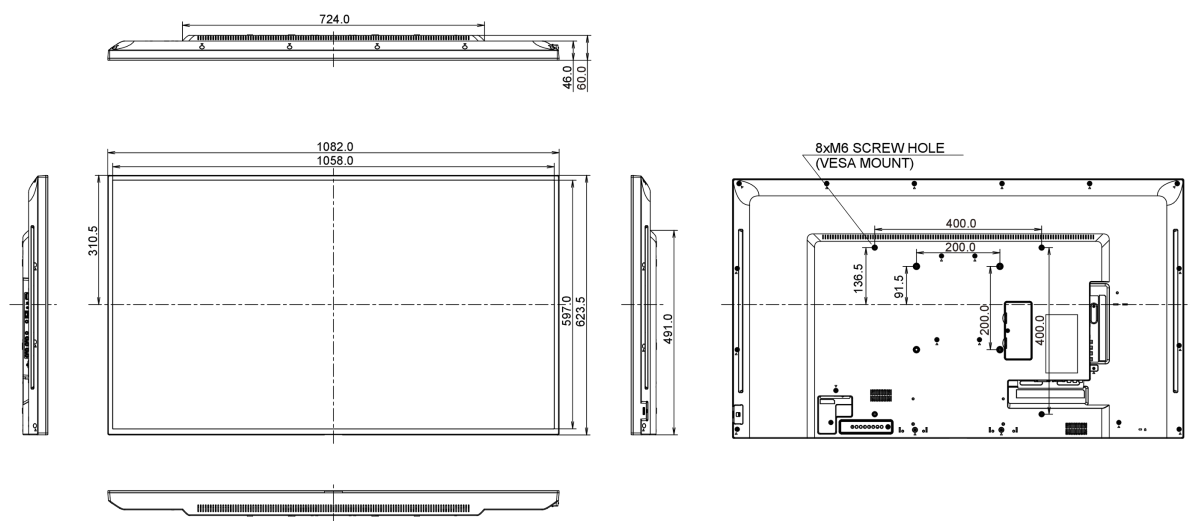

| | |
|-------------------|--|
| Norme | CB, CE, TÜV-Bauart, RoHS support, ErP, WEEE, CU, REACH |
| REACH SVHC | sopra 0.1%: Piombo |

09 DIMENSIONI / PESO

| | |
|--------------------------------------|---------------------|
| Prodotti dimensioni L x H x P | 1082 x 623.5 x 61mm |
| Peso (netto) | 11.5kg |
| EAN code | 4948570114191 |