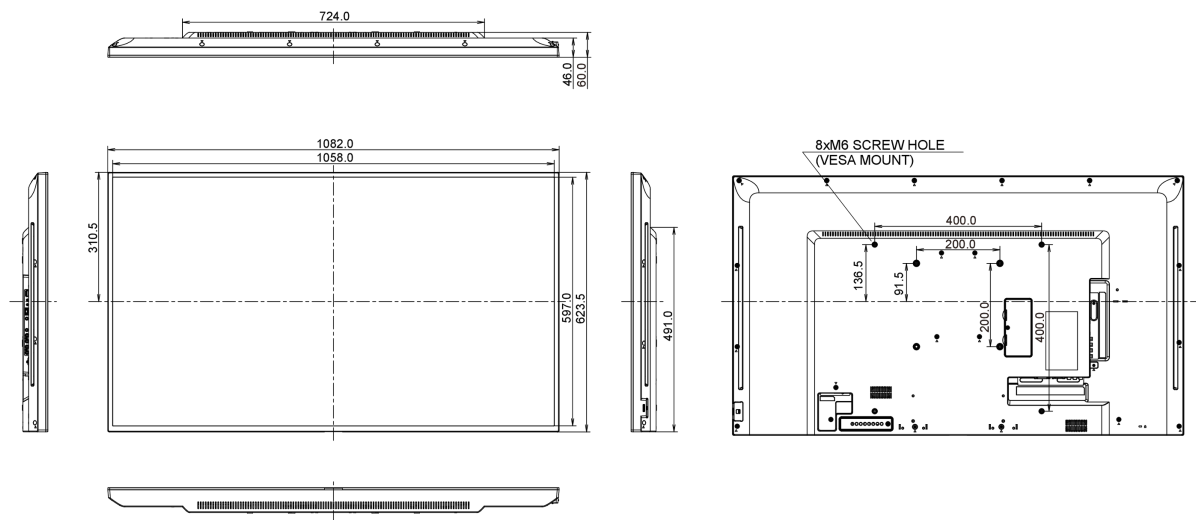

09 AFMETINGEN / GEWICHT

Product afmetingen B x H x D	1082 x 623.5 x 61mm
Gewicht (zonder doos)	11.5kg
EAN code	4948570114191

Alle handelsmerken zijn geregistreerd. Gegevens onder voorbehoud van zetfouten. Specificaties kunnen vooraf en zonder opgaa van reden gewijzigd worden. Alle LCD-panels vallen onder ISO-9241-307:2008 inzake pixelfouten.