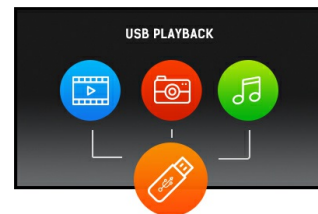

ProLite LE4840S-B1 – een 48” Full HD Large Format Display met USB afspeelfunctie

De ProLite LE4840S is een professionele fan-less Full HD monitor met een SVA panel. Het hoogwaardige LCD scherm biedt uitzonderlijke beeldkwaliteit met hoog contrast en 178° kijkhoek voor uitstekend zicht van alle kanten. Diverse video en audio signaalgangen verzekeren compatibiliteit met andere multimedia apparaten. Het scherm laat zich eenvoudig monteren met een VESA bevestiging. De ProLite LE4840S-B1 is uitermate geschikt voor digital signage zoals instore-retail, infozuilen, controlekamers en vergaderruimtes.

SVA

SVA-technologie biedt een groter contrast, betere zwart-weergave en superieure inkijkhoeken t.o.v. de standaard TN-technologie.

USB media afspeelfunctie

De USB afspeelfunctie van de monitor ondersteunt het afspelen van video's en foto's van bijna elk bestandstype.

01 PANEEL EIGENSCHAPPEN

Beelddiagonaal	48", 121cm
Paneel	SVA LED, matte finish
Resolutie	1920 x 1080 (2.1 megapixel Full HD)
Beeldverhouding	16:9
Paneel helderheid	350 cd/m ²
Statisch contrast	4 000:1
Reactietijd (GTG)	8ms
Inkijkhoek	horizontaal/verticaal: 178°/178°, rechts/links: 89°/89°, naar boven/onderen: 89°/89°
Kleurondersteuning	1.07B 10bit
Horizontale frequentie	30 - 83kHz
Zichtbaar formaat	1054.08 x 592.92mm, 41.5 x 23.3"
Pixel pitch	0.549mm
Kleur behuizing en afwerking	zwart, mat

02 SIGNAALINGANGEN & CONNECTIVITEIT

Analoge video ingang	VGA x1 Component video x1 (RGB Y(CVBS)/Pb/Pr)
Digitale video ingang	DVI x1 HDMI x1
Audio ingang	RCA (L/R) x1 Mini jack x1
Besturing IN	RS-232c x1 RJ45 (LAN) x1 IR x1
Audio uitgang	RCA (L/R) x1 Luidspreker 2 x 10W
Besturing UIT	RS-232c x1 IR doorlus x1
HDCP	ja
USB poorten	x1 (v.2.0)