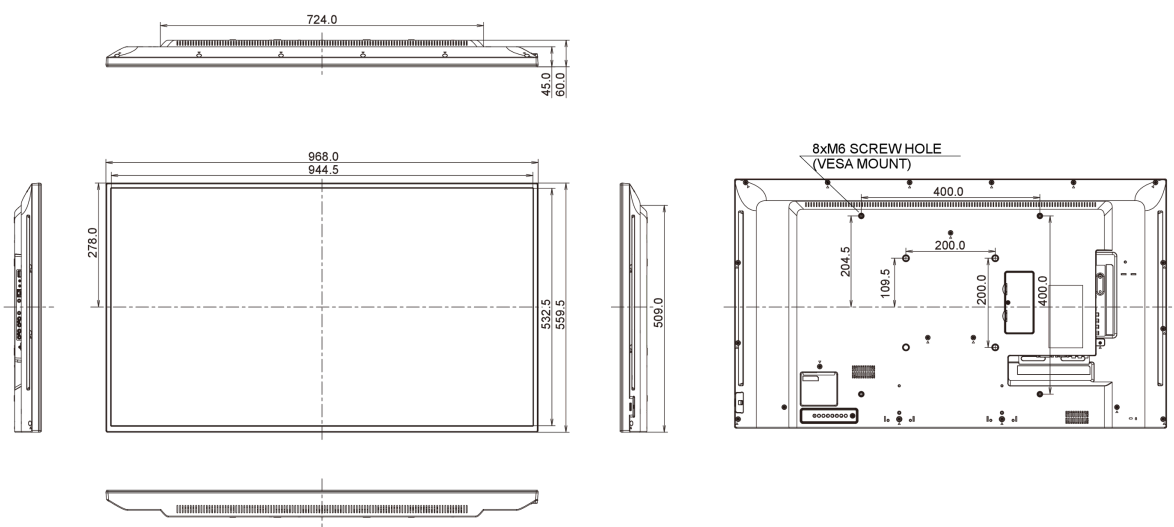

09 РАЗМЕР / ВЕС

Размер продукта Ш x В x Г 968 x 559.5 x 61мм

Размер коробки Ш x В x Г 1070 x 696 x 159мм

Вес (без упаковки) 8.7кг

Вес (с упаковкой) 10.75кг

EAN код 4948570114184

Все товарные знаки и торговые марки являются собственностью их владельцев и они защищены. Ошибки и изменения допускаются. Спецификации могут быть изменены без уведомления. Все LCD мониторы соответствуют стандарту ISO-9241-307:2008 по политике битых пикселей.