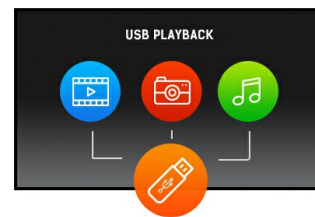

ProLite LE4340S - a 43" Full HD professional large format display with USB media playback

ProLite LE4340S is a 43" Full HD, professional and fan-less LED-backlit display. Incorporating the latest Commercial Grade AMVA panel technology, the display guarantees great viewing from all angles, high brightness and exceptional colour clarity. A wide range of video and audio inputs ensures compatibility with multiple platforms. ProLite LE4340S is prepared for easy installation using the VESA wall mount. This display will suit a massive range of applications including public signage, retail, exhibitions and conference centres, POS/POI, control rooms and production facilities.

USB Playback

The monitor supports playback of presentations, video and almost any type of content stored on the USB device or internal memory.

01 ХАРАКТЕРИСТИКИ ДИСПЛЕЯ

Диагональ	43", 108см
Панель	VA, затемнение 2%
Разрешение	1920 x 1080 (2.1 megapixel Full HD)
Соотношение сторон	16:9
Яркость	350 cd/m ²
Контрастность	3 000:1
Время отклика (GTG)	8мс
Видимая область	горизонталь/вертикаль: 178°/178°, право/лево: 89°/89°, вверх/вниз: 89°/89°
Поддержка цвета	16.7mln
Частота горизонтальной развертки	30 - 83кГц
Видимая область Ш x В	940.9 x 529.25мм, 37 x 20.8"
Ширина bezеля стороны, верх, низ	12мм, 12мм, 15мм
Размер пикселя	0.49мм
Цвет и отделка bezеля	черный, глянцевый

02 ИНТЕРФЕЙСЫ / РАЗЪЕМЫ / УПРАВЛЕНИЕ

Вход аналогового сигнала	VGA x1 Component video x1 (RGB Y(CVBS)/Pb/Pr) RCA video x2
Вход цифрового сигнала	DVI x1 HDMI x1
Аудио вход	RCA (L/R) x1 Mini jack x1
Управление	RS-232c x1 RJ45 (LAN) x1 IR x1
Аудио выход	RCA (L/R) x1 Колонки 2 x 10Вт
Управление	RS-232c x1 IR loop through x1
HDCP	да
USB ports	x1 (v.2.0 media playback)