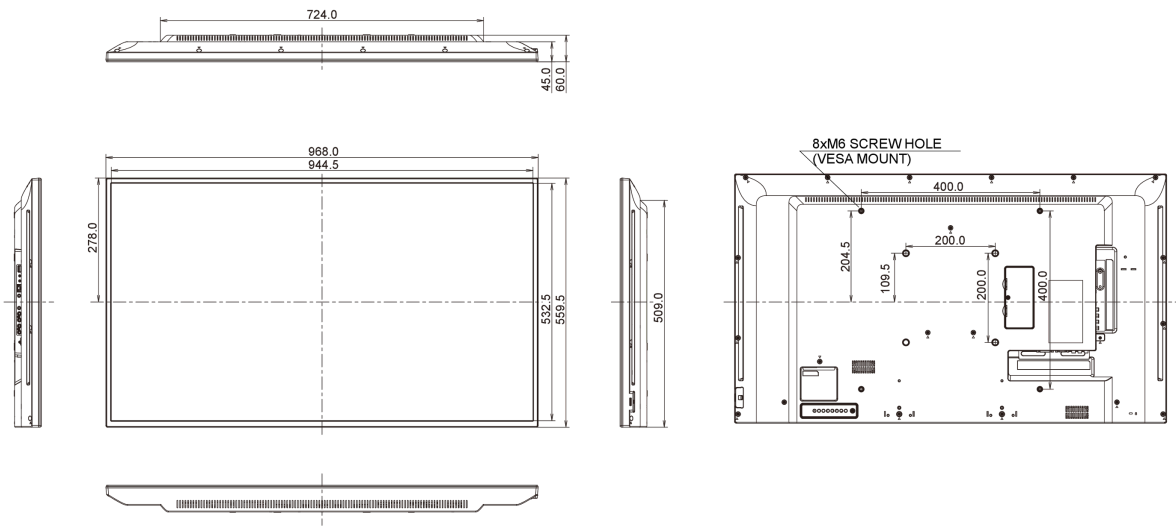

08 ODRŽIVOST

Propisi	CE, TÜV-Bauart, EAC, RoHS podrška, ErP, WEEE, REACH
Klasa energetske efikasnosti (Regulation (EU) 2017/1369)	G
REACH SVHC	iznad 0.1%: Olova

09 DIMENZIJE / TEŽINA

Dimenzije proizvoda Š x V x D	968 x 559.5 x 61mm
Dimenzije kutije Š x V x D	1070 x 696 x 159mm
Težina (bez kutije)	8.7kg
Težina (sa kutijom)	10.75kg
EAN kod	4948570114184