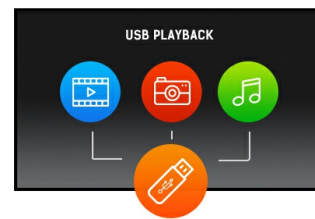

ProLite LE4340S - profesionalni Full HD ekran velikog formata od 43" sa reprodukcijom USB medija

ProLite LE4340S je 43" profesionalni Full HD LED ekran, dizajniran da radi bez ventilatora. Uključujući najnoviju AMVA tehnologiju, ekran garantuje sjajan pregled iz svih uglova, veliku osvetljenost i izuzetnu jasnoću boja. Širok raspon audio i video ulaza osigurava kompatibilnost povezivanja sa velikim brojem uređaja. ProLite LE4340S je spreman za jednostavno montiranje pomoću zidnog nosača (VESA standard). Ovaj ekran će odgovarati širokom rasponu primena uključujući oglašavanje u javnim prostorima, maloprodaju, izložbene i konferencijske centre, POS / POI, kontrolne sobe i proizvodne prostore.

VA matrica

Tehnologija VA panela nudi veći kontrast, tamnije crne i mnogo bolje uglove gledanja od standardne TN tehnologije. Ekran će izgledati dobro bez obzira pod kojim uglom gledate.

USB Playback

Monitor podržava reprodukciju prezentacija, videa i gotovo bilo koje vrste sadržaja sačuvanih na USB uređaju ili u unutrašnjoj memoriji.

02 KONEKTORI / KONTROLE

Ulaz analognog signala	VGA x1 Komponentni video x1 (RGB Y(CVBS)/Pb/Pr) RCA Kompozitni x2
Ulaz digitalnog signala	DVI x1 HDMI x1
Audio ulaz	RCA (L/D) x1 Mini konektor x1
Kontrolni ulaz	RS-232c x1 RJ45 (LAN) x1 IR x1
Audio izlaz	RCA (L/R) x1 Zvučnici 2 x 10W
Monitor kontrolni izlaz	RS-232c x1 IC loop x1
HDCP	da
USB portovi	x1 (v.2.0 media playback)