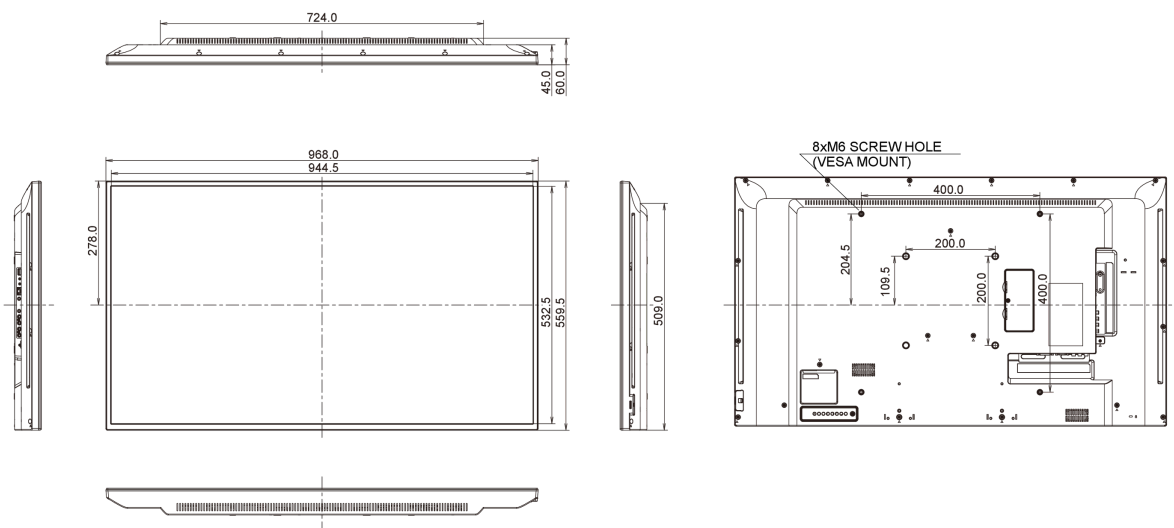

## 09 РАЗМЕР / ВЕС

Размер продукта Ш x В x Г 968 x 559.5 x 61мм

Размер коробки Ш x В x Г 1070 x 696 x 159мм

Вес (без упаковки) 8.7кг

Вес (с упаковкой) 10.75кг

EAN код 4948570114184

Все товарные знаки и торговые марки являются собственностью их владельцев и они защищены. Ошибки и изменения допускаются. Спецификации могут быть изменены без уведомления. Все LCD мониторы соответствуют стандарту ISO-9241-307:2008 по политике битых пикселей.