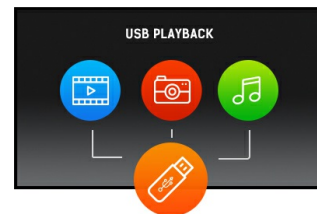

ProLite LE4340S - een FULL HD Large Format Display met USB afspeelfunctie

De ProLite LE4340S is een professionele fan-less Full HD monitor met een AMVA panel. Het hoogwaardige LCD scherm biedt uitzonderlijke beeldkwaliteit met hoog contrast en 178° kijkhoek voor uitstekend zicht van alle kanten. Diverse video en audio signaalgangen verzekeren compatibiliteit met andere multimedia apparaten. Het scherm laat zich eenvoudig monteren met een VESA bevestiging. De ProLite LE4340S-B1 is uitermate geschikt voor digital signage zoals instore-retail, infozuilen, controlekamers en vergaderruimtes.

VA

VA-paneeltechnologie biedt een hoger contrast, donkerdere zwarttinten en veel betere kijkhoeken dan standaard TN-technologie. Het beeld ziet er goed uit, vanuit welke hoek je ook kijkt.

USB media afspeelfunctie

02 SIGNAALINGANGEN & CONNECTIVITEIT

Analoge video ingang	VGA x1 Component video x1 (RGB Y(CVBS)/Pb/Pr) RCA video x2
Digitale video ingang	DVI x1 HDMI x1
Audio ingang	RCA (L/R) x1 Mini jack x1
Besturing IN	RS-232c x1 RJ45 (LAN) x1 IR x1
Audio uitgang	RCA (L/R) x1 Luidspreker 2 x 10W
Besturing UIT	RS-232c x1 IR doorlus x1
HDCP	ja
USB poorten	x1 (v.2.0 media playback)