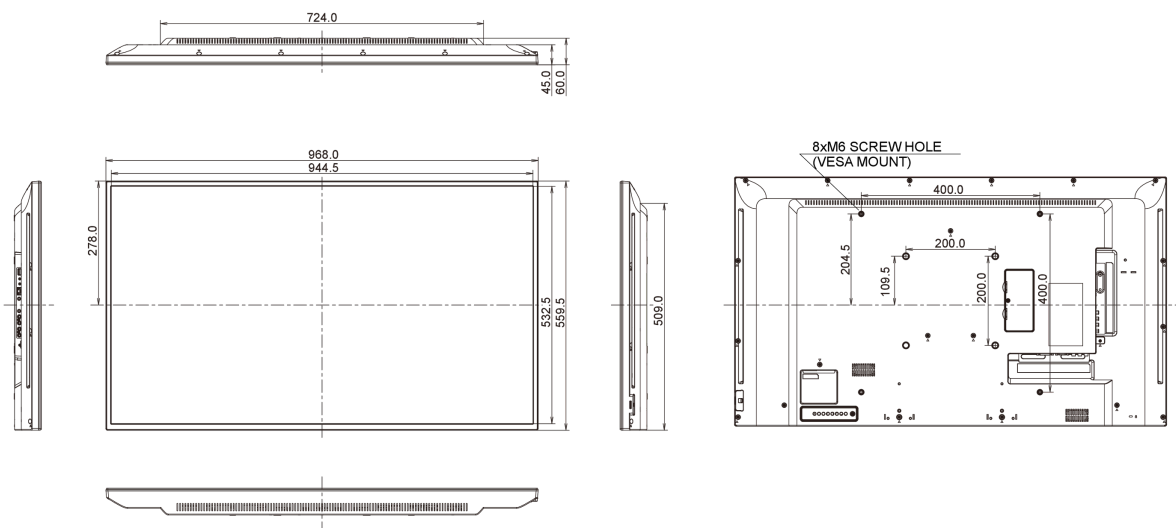

09 DIMENSIONI / PESO

Prodotti dimensioni L x H x P	968 x 559.5 x 61mm
Box dimensioni L x H x P	1070 x 696 x 159mm
Peso (netto)	8.7kg
Peso (lordo)	10.75kg
EAN code	4948570114184

Tutti i marchi e i marchi registrati citati. E & O E. Specifiche soggette a modifiche senza preavviso. Tutti i display LCD è conforme alla norma ISO-9241-307:2008 in connessione con difetti dei pixel.