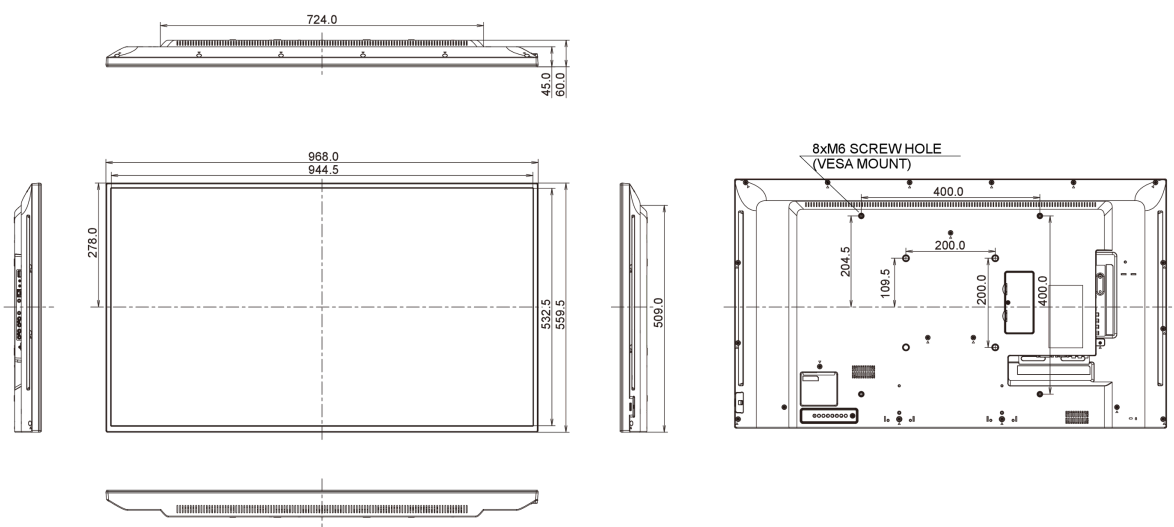

## 09 ROZMĚRY / HMOTNOST

Rozměry výrobku Š x V x D	968 x 559.5 x 61mm
Rozměry balení Š x V x D	1070 x 696 x 159mm
Váha (bez balení)	8.7kg
Váha (s balením)	10.75kg
EAN code	4948570114184

Všechny ochranné známky jsou registrovány a chráněny. Vyhrazené právo na změny. Veškeré ploché panely LCD splňují normu ISO-9241-307:2008 v oblasti počtu vadných pixelů.