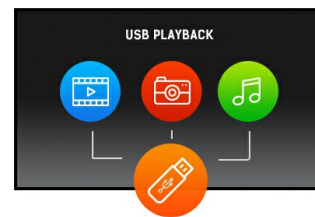

### ProLite LE4340S - profesionální velkoformátový displej 43" Full HD s přehráváním USB médií

ProLite LE4340S je 43" Full HD displej s profesionálním LED podsvícením a bez větráku. Začleněna je nejnovější Commercial Grade AMVA technologie panelu. Displej tak zaručuje vynikající zobrazení ze všech úhlů, vysoký jas a výjimečnou barevnou jasnost. Široká škála video a audio vstupů zajišťuje kompatibilitu s různými platformami. ProLite LE4340S je připraven pro snadnou instalaci pomocí VESA držáku na zeď. Tento displej bude vyhovovat pro obrovskou škálu aplikací včetně veřejných signage, maloobchodů, výstav a konferenčních center, POS / POI, dispečinků a výrobních zařízení.

VA

VA panel technology offers higher contrast, darker blacks and much better viewing angles than standard TN technology. The screen will look good no matter what angle you look at it.

USB Playback

Monitor podporuje přehrávání prezentací, videí a téměř jakéhokoliv typ obsahu uloženého v zařízení USB nebo v interní paměti.

## 02 ROZHRANÍ / KONEKTORY / OVLÁDÁNÍ

Analogové vstupní porty	VGA x1 Component video x1 (RGB Y(CVBS)/Pb/Pr) RCA video x2
Digitální vstupní porty	DVI x1 HDMI x1
Audio input	RCA (L/R) x1 Mini jack x1
Řídící vstup monitoru	RS-232c x1 RJ45 (LAN) x1 IR x1
Audio Out	RCA (L/R) x1 Reproduktory 2 x 10W
Řídící výstup monitoru	RS-232c x1 IR smyčka x1
HDCP	ano
USB ports	x1 (v.2.0 media playback)