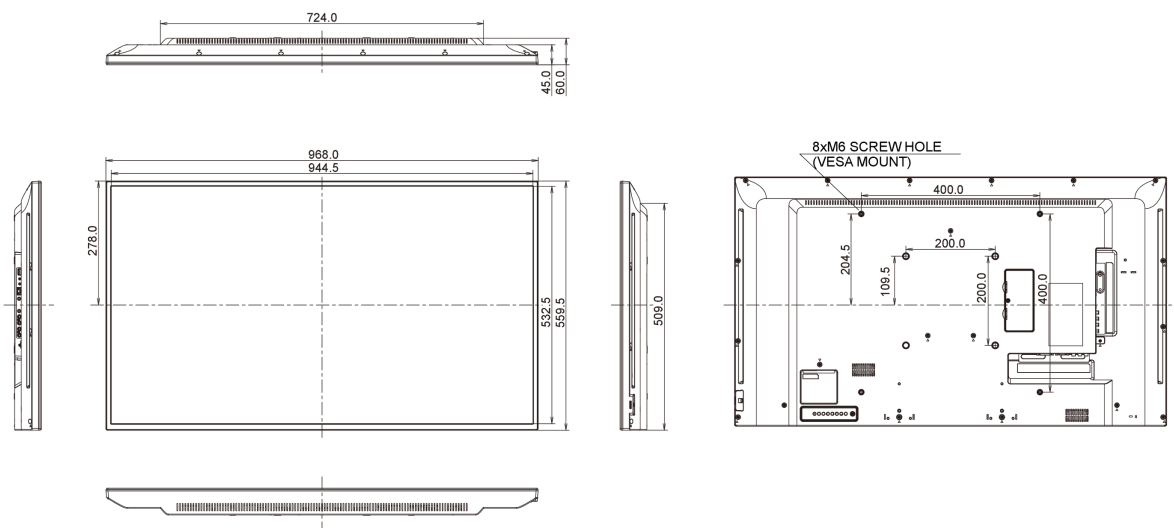

09 РАЗМЕР / ВЕС

Размер продукта Ш x В x Г 968 x 559.5 x 61мм

Размер коробки Ш x В x Г 1070 x 696 x 159мм

Вес (без упаковки) 8.7кг

Вес (с упаковкой) 10.75кг

EAN код 4948570114184

Все товарные знаки и торговые марки являются собственностью их владельцев и они защищены. Ошибки и изменения допускаются. Спецификации могут быть изменены без уведомления. Все LCD мониторы соответствуют стандарту ISO-9241-307:2008 по политике битых пикселей.