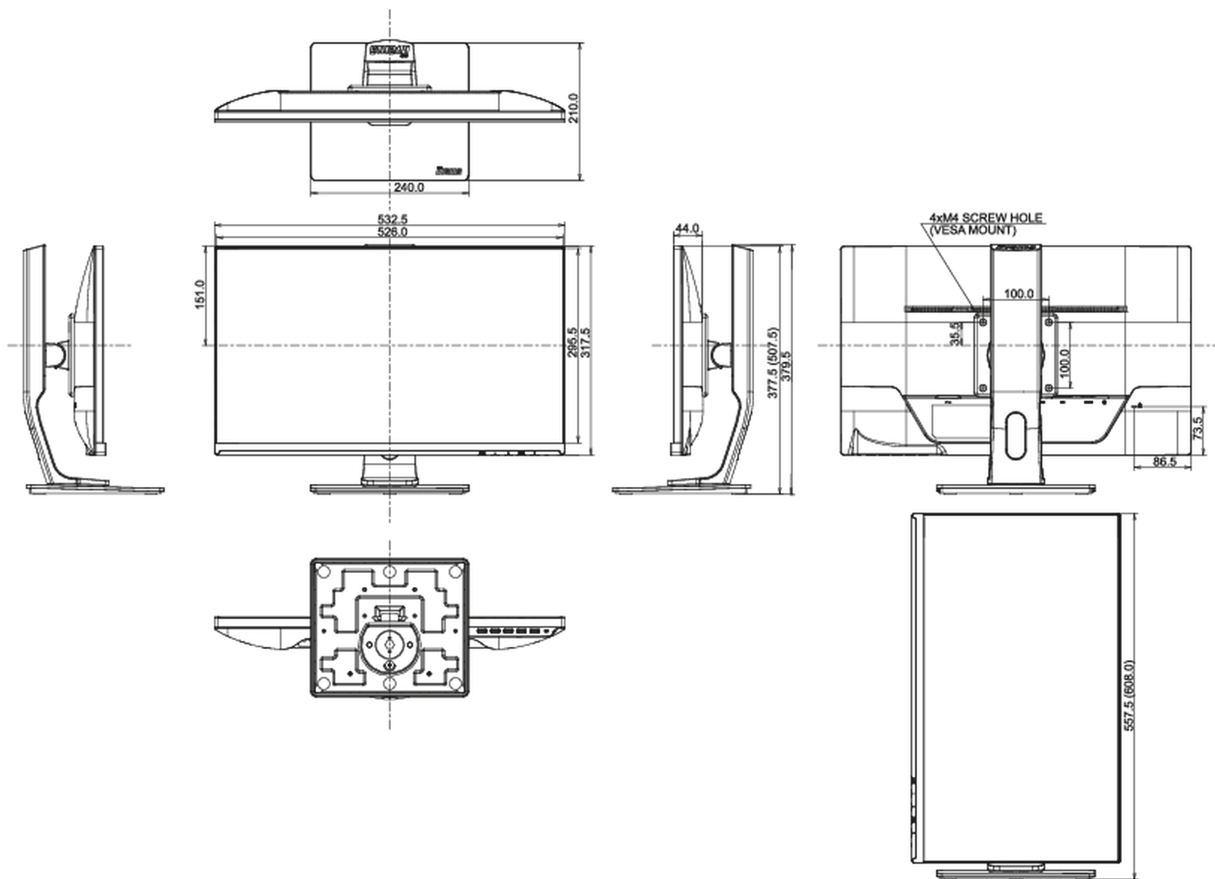

01 KARAKTERISTIKE EKRANA

Dizajn	3-side borderless
Dijagonala	23", 58.4cm
Panel	AH-IPS LED, mat finiř
Osnovna rezolucija	1920 x 1080 (2.1 megapixel Full HD)
Format ekrana	16:9
Osvetljenje	250 cd/m ²
Statički kontrast	1000:1
Napredni kontrast	5M:1
Vreme odziva (GTG)	4ms
Zona gledanja	horizontalno/vertikalno: 178°/178°, desno/levo: 89°/89°, gore/dole: 89°/89°
Podržane boje	16.7mln (sRGB: 99%; NTSC: 72%)
Horizontalna sinhronizacija	24 - 80KHz
Vidljiva površina Š x V	509.2 x 286.4mm, 20 x 11.3"
Razmak piksela	0.265mm
Boja	mat, crna

04 MEHANIČKI

Podeřavanje polořaja prikaza	visina, okret (rotacija), okretanje
Podeřavanje visine	130mm
Rotacija (PIVOT funkcija)	90°
Okretno postolje	90°; 45° levo; 45° desno
Ugao nagiba	20° gore; 4° dole
VESA montiranje	100 x 100mm

07 ODRŽIVOST

Propisi	CE, TÜV-Bauart, EAC, VCCI-B, RoHS podrška, ErP, WEEE, REACH
Klasa energetske efikasnosti (Regulation (EU) 2017/1369)	E
REACH SVHC	iznad 0.1%: Olova

08 DIMENZIJE / TEŽINA

Dimenzije proizvoda Š x V x D	532.5 x 377.5 (507.5) x 210mm
Težina (bez kutije)	5.3kg
EAN kod	4948570113057