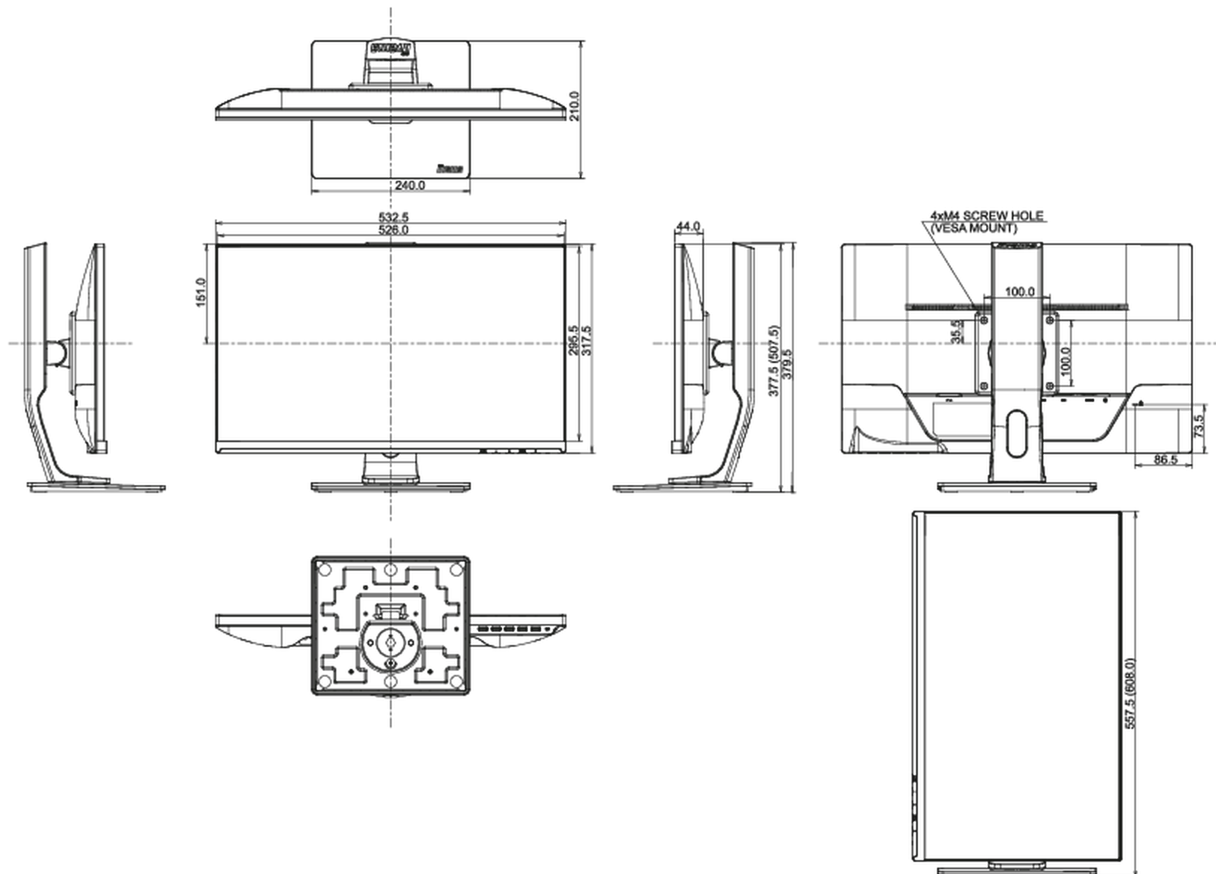

01 PANEEL EIGENSCHAPPEN

Design	ultra slim
Beelddiagonaal	23", 58.4cm
Paneel	AH-IPS LED, matte finish
Resolutie	1920 x 1080 (2.1 megapixel Full HD)
Beeldverhouding	16:9
Paneel helderheid	250 cd/m ²
Statisch contrast	1000:1
Advanced contrast	5M:1
Reactietijd (GTG)	4ms
Inkijkhoek	horizontaal/verticaal: 178°/178°, rechts/links: 89°/89°, naar boven/onderen: 89°/89°
Kleurondersteuning	16.7mln (sRGB: 99%; NTSC: 72%)
Horizontale frequentie	24 - 80kHz
Zichtbaar formaat	509.2 x 286.4mm, 20 x 11.3"
Pixel pitch	0.265mm
Kleur	mat, zwart

04 MECHANISME

Positieaanpassingen	hoogte, pivot (rotatie), draaien
Hoogte-instelling	130mm
Rotatie	90°
Draibare voet	90°; 45° links; 45° rechts
Kantelhoek	20° omhoog; 4° omlaag
VESA montage	100 x 100mm

07 DUURZAAMHEID

Richtlijnen	CE, TÜV-Bauart, EAC, VCCI-B, RoHS support, ErP, WEEE, REACH
Energie efficiëntie klasse (Regulation (EU) 2017/1369)	E
REACH SVHC	meer dan 0.1%: Lood

08 AFMETINGEN / GEWICHT

Product afmetingen B x H x D	532.5 x 377.5 (507.5) x 210mm
Gewicht (zonder doos)	5.3kg
EAN code	4948570113057