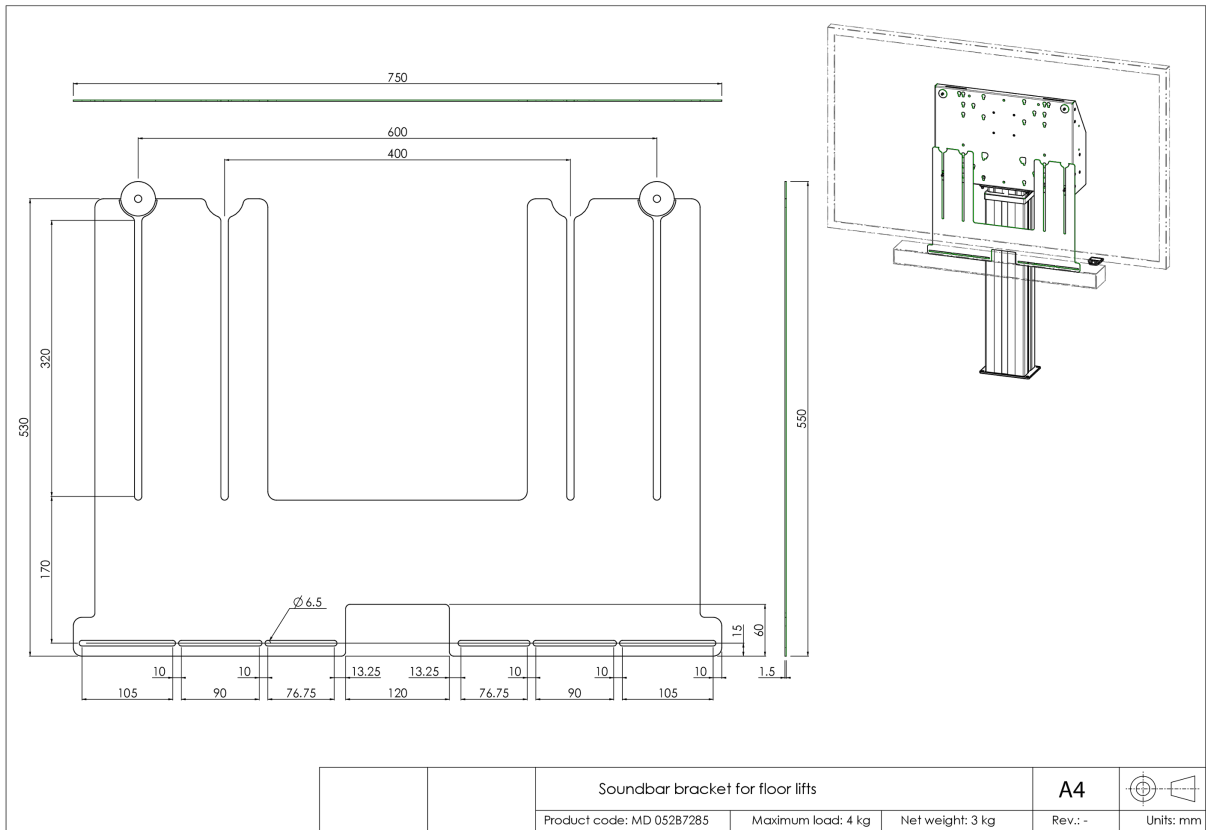

Universele soundbar-beugel voor vloerliften en muurbeugels

Upgrade de audio van uw iiyama vloerlift of op muurbeugel gemonteerde grootformaat display met deze universele soundbar-beugel en geniet van een beter geluid. Met de soundbar-beugel kunt u een soundbar onder het scherm installeren en gebruiken op onze (in de hoogte verstelbare) vloerliften en muurbeugels. De soundbar-beugel wordt tussen de vloerplaat van de vloerlift en het display gemonteerd met behulp van de onderste VESA-bevestigingsbouten van het scherm.

De beugel heeft een VESA-breedte van 400/600. De maximale afstand tussen de onderste midden VESA-montagegaten en de middelste bevestigingsgaten van de soundbar is 515 mm. Voor beeldschermen met een groter VESA-bevestigingspatroon kan een beugel in combinatie met een adapterset worden gebruikt. Werkt met de meeste soundbars.

01 PRODUCT BROCHURE

Type	Vloer lift accessoire
Aantal schermen	1
Scherm formaat	32" - 86"
Max gewicht	4kg / monitor

02 AFMETINGEN / GEWICHT

Product afmetingen B x H x D 750 x 530 x 1.5mm

Gewicht (zonder doos) 4kg

Gewicht (inclusief doos) 5kg

EAN code 4948570032297

Alle handelsmerken zijn geregistreerd. Gegevens onder voorbehoud van zetfouten. Specificaties kunnen vooraf en zonder opgave van reden gewijzigd worden. Alle LCD-panelen vallen onder ISO-9241-307:2008 inzake pixelfouten.