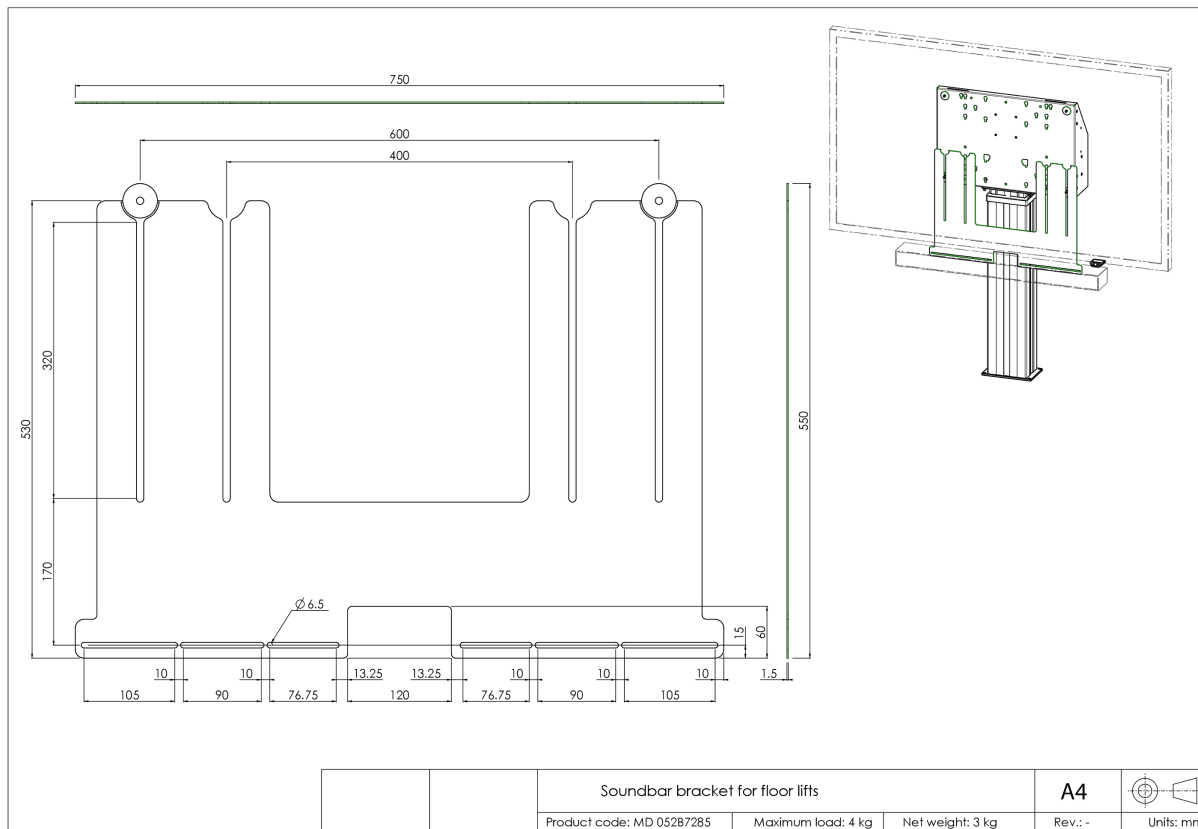

Univerzální reproduktor pro nástěnné a klasické držáky displejů.

Vylepšete zvuk klasického či nástěnného držáku na velkoformátové displeje iiyama tímto univerzálním reproduktorem a vychutnejte si mnohem lepší zvukový zážitek. Konzole Soundbar umožňuje instalovat a používat zvukový panel téměř na všech našich držácích. Samotné konzole je umístěna mezi zadní desku a dolní montážní šrouby panelu VESA.

Konzole má šířku VESA 400x600 s maximální vzdáleností mezi středem dolních montážních otvorů VESA. Konzoli lze použít v kombinaci s adaptérovou sadou i pro největší velkoformátové displeje iiyama.

01 SPECIFIKACE

Type	Příslušenství k držáku
Number of screens	1
Screen size	32" - 86"
Váha max.	4kg / monitor

02 ROZMĚRY / HMOTNOST

Rozměry výrobku Š x V x D 750 x 530 x 1.5mm

Váha (bez balení) 4kg

Váha (s balením) 5kg

EAN code 4948570032297