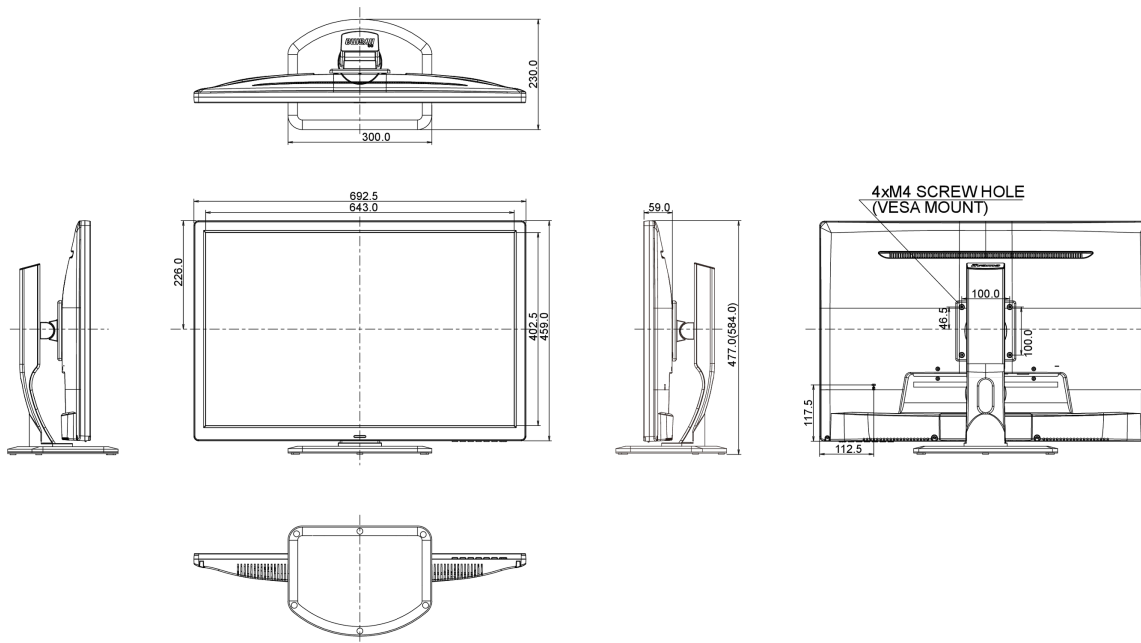

Кабели

Питание, DVI, Audio, mDP - DP, DP

Прочее

Краткое руководство по началу работы, Руководство по безопасности

06 POWER-MANAGEMENT

Блок питания

внутренний

Питание

AC 100 - 240V, 50/60Гц

Потребляемая мощность

73W стандарт, 0.5W ожидание, 0.5W отключено

07 СТАНДАРТЫ

Сертификаты

CE, TÜV-GS, VCCI-B, PSE, RoHS support, ErP, WEEE, CU, REACH

Класс энергоэффективности

C

REACH SVHC

свинца, превышает 0.1%

08 РАЗМЕР / BEC

Размер продукта Ш x В x Г

692.5 x 477 (584) x 230мм

Вес (без упаковки)

7.4кг

EAN код

4948570113286

Все товарные знаки и торговые марки являются собственностью их владельцев и они защищены. Ошибки и изменения допускаются. Спецификации могут быть изменены без уведомления. Все LCD мониторы соответствуют стандарту ISO-9241-307:2008 по политике битых пикселей.