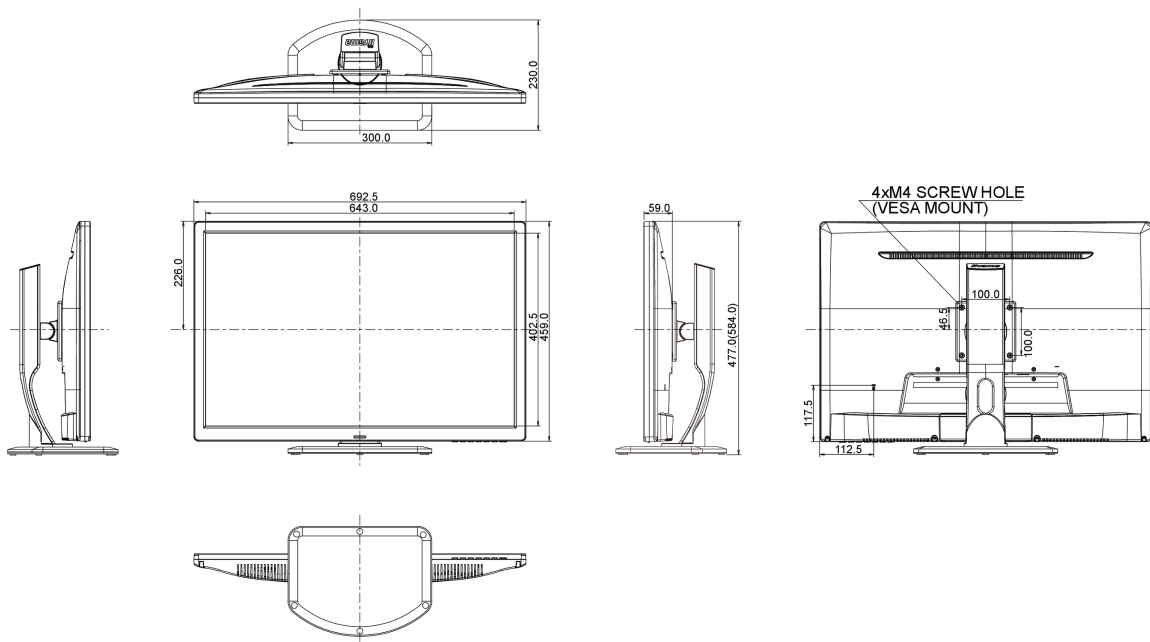

04 MECHANISME

Positieaanpassingen	hoogte, draaien, kantelen
Hoogte-instelling	107mm
Draaibare voet	90°; 45° links; 45° rechts
Kantelhoek	17° omhoog; 0° omlaag
VESA montage	100 x 100mm

05 INBEGREPEN ACCESSOIRES

08 AFMETINGEN / GEWICHT

Product afmetingen B x H x D

692.5 x 477 (584) x 230mm

Gewicht (zonder doos)

7.4kg

EAN code

4948570113286

Alle handelsmerken zijn geregistreerd. Gegevens onder voorbehoud van zetfouten. Specificaties kunnen vooraf en zonder opgave van reden gewijzigd worden. Alle LCD-panels vallen onder ISO-9241-307:2008 inzake pixelfouten.