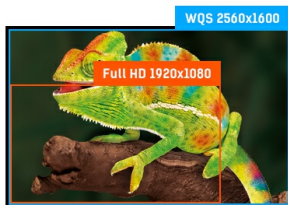

30" AH-IPS LED-backlit monitor met kleurweergave van 109% AdobeRGB, 146% sRGB en 104% NTSC

ProLite XB3070WQS met hoog kleurengamma is de perfecte keuze voor grafisch en web-design. De WQS (2560 x 1600) resolutie geeft de foto's met veel details weer en biedt de gebruiker genoeg ruimte om eenvoudig met meerdere applicaties tegelijkertijd te werken. Het hoogwaardige AH-IPS panel garandeert zeer goede prestaties met een natuurlijk en kleur-consistent beeld, hoog contrast, grote kijkhoeken en een snelle reactietijd. Optimaal comfort wordt gegarandeerd door de in hoogte verstelbare voet.

WQS

16: 10; 2560 x 1600 (4.1 megapixel)

AH-IPS

AH-IPS paneltechniek biedt consistente kleurweergave en hoog contrast met een zeer grote inkijkhoek. Met name daarom is deze techniek aan te raden bij grafisch-ontwerp en andere applicatie waarbij realistische kleurweergave van belang is. De snelle reactietijd van het LCD-panel biedt vloeiende beelden bij het gamen, film kijken en andere multimedia-toepassingen. IPS is de beste all-round techniek voor zowel privé- als kantoorgebruik.

01 PANEEL EIGENSCHAPPEN

Beelddiagonaal	30", 75.6cm
Paneel	AH-IPS LED, matte finish
Resolutie	2560 x 1600 (4.1 megapixel WQS)
Beeldverhouding	16:10
Paneel helderheid	350 cd/m ²
Statisch contrast	1 000:1
Advanced contrast	5M:1
Reactietijd (GTG)	5ms
Inkijkhoek	horizontaal/verticaal: 178°/178°, rechts/links: 89°/89°, naar boven/onderen: 89°/89°
Kleurondersteuning	16.7mln (AdobeRGB: 109%, sRGB: 146%, 104% (NTSC))
Horizontale frequentie	24 - 80kHz
Zichtbaar formaat	641.3 x 400.8mm, 25.2 x 15.8"
Pixel pitch	0.251mm
Kleur	mat