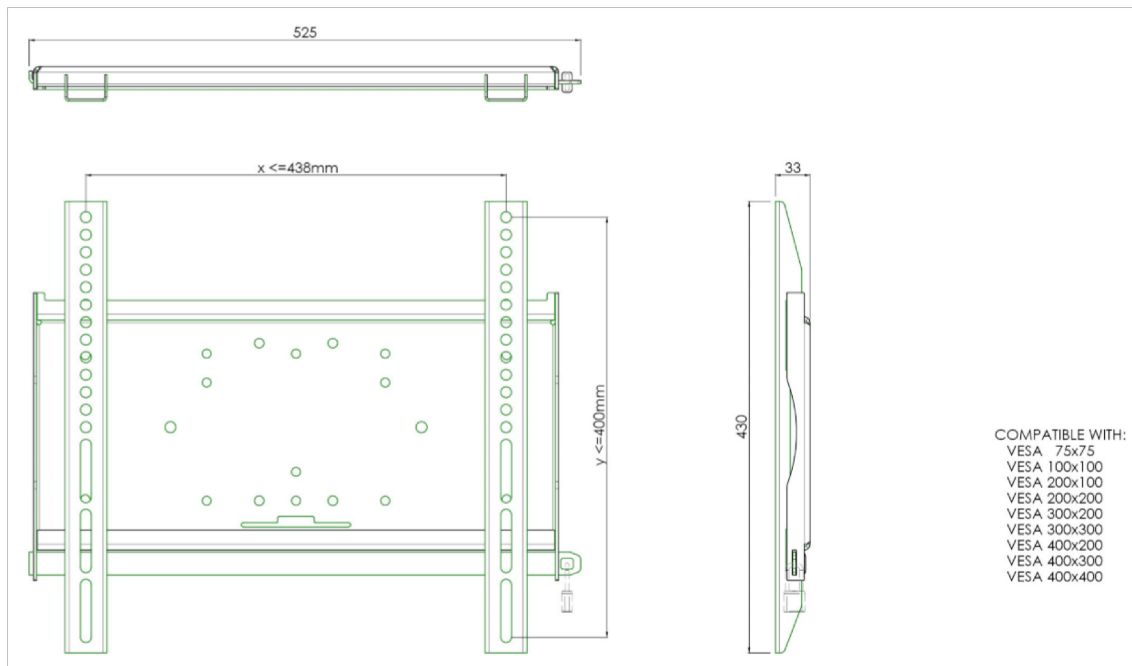

### Fijación universal de pared, max 438x400mm. 125kg

Todos los soportes universales de pared son compatibles con VESA. Además del montaje en pared, nuestras fijaciones pueden usarse para montaje en techo gracias a un conjunto de tubos y para montaje en el piso (utilizando pernos de acoplamiento). Los accesorios incluyen materiales de sujeción para asegurar el montaje del monitor. Además, incluyen una barra de seguridad que permite la protección contra el robo; un candado se debe agregar por separado.

#### 01 DIMENSIONES / PESO

Código EAN

4948570031467

*All trademarks and registered trademarks acknowledged. E & O E. Specification subject to change without notice. All LCD's comply with ISO-9241-307:2008 in connection with pixel defects.*