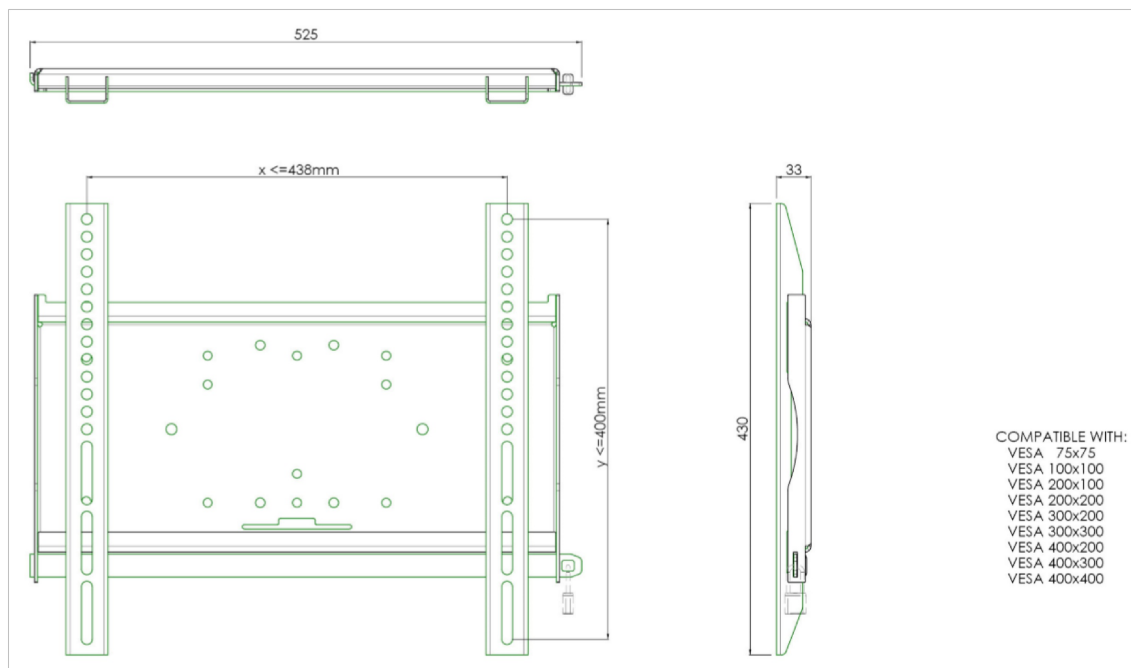

**Universelle Wandhalterung, max. Aufnahmebohrungen 438 x 400mm, max. 125kg**

Universelle Wandhalterung, VESA kompatibel bis max. 438 x 400 mm. Im Lieferumfang der Wandhalterung sind Schrauben zur Montage des Displays enthalten. Die Universal Wandhalterung beinhaltet einen Sicherungsstab, mit der das Display gegen Diebstahl gesichert werden kann (zusätzliches Vorhängeschloss erforderlich, nicht im Lieferumfang enthalten).

**01 ABMESSUNGEN / GEWICHT**

EAN code

4948570031467

Alle Warenzeichen sind eingetragene Handelsmarken. Irrtum und Änderungen in den Spezifikationen vorbehalten. Alle LCD's erfüllen die ISO-9241-307:2008 Pixelfehlerklasse.