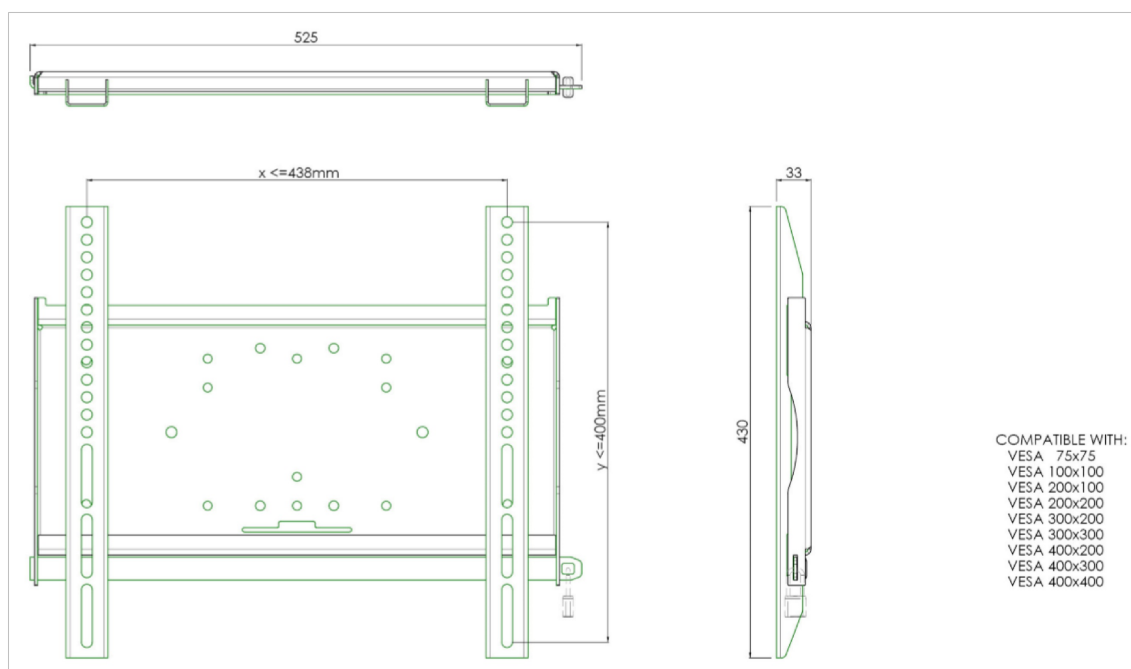

### Univerzální nástěnný držák, max. 438 x 400 mm, 125 kg

Univerzální držák na zeď je kompatibilní se standardem VESA. Kromě montáže na stěnu lze všechny naše nástěnné držáky použít pro stropní montáž (pomocí spojovacích šroubů) spolu s podstavcem. Úchyty jsou upevňovací materiál, které udržují držák na displeji. Kromě toho, že obsahují bezpečnostní prvky, tak Vám nabízí ochranu proti krádeži (pomocí visacího zámku).

#### 01 ROZMĚRY / HMOTNOST

EAN code

4948570031467

Všechny ochranné známky jsou registrovány a chráněny. Vyhrazené právo na změny. Veškeré ploché panely LCD splňují normu ISO-9241-307:2008 v oblasti počtu vadných pixelů.