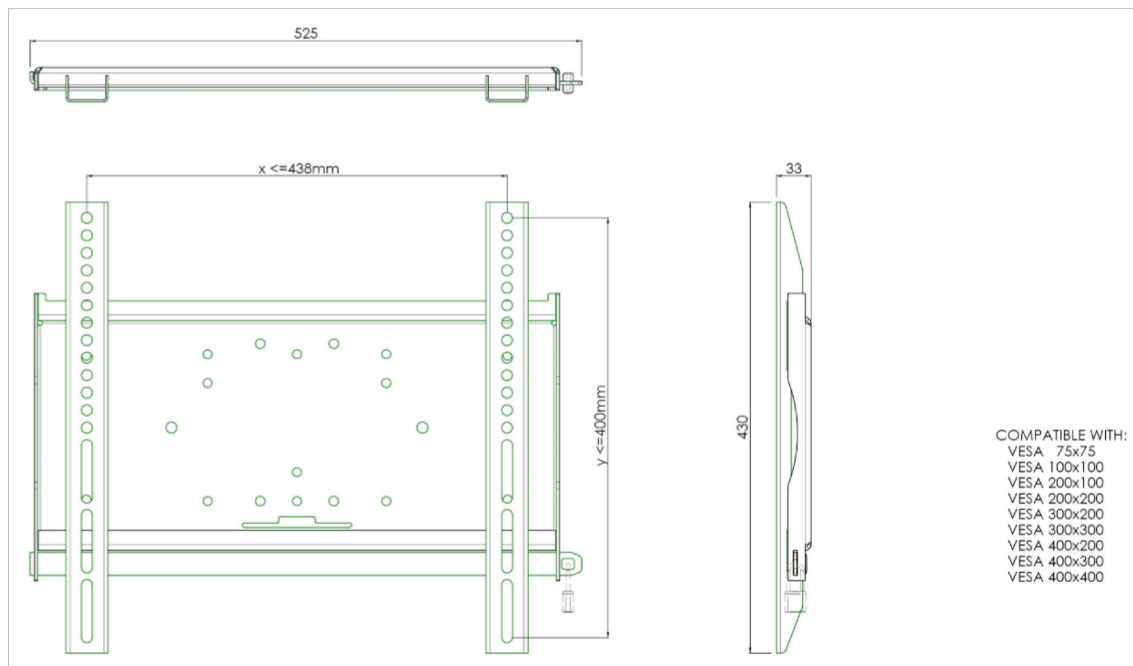

Universele wandbevestiging, max. 438 x 400mm, 125kg

Alle universele schermbeugels zijn VESA compatibel. Ze kunnen toegepast worden voor wandmontage, maar ook gecombineerd worden met een buizenset voor montage aan het plafond. Daarnaast is het mogelijk deze wandbeugels van koppelbusjes te voorzien, voor montage aan het statief. De beugels worden geleverd inclusief bevestigingsmateriaal om het scherm aan de beugel te monteren. Diefstalvertraging kan worden toegevoegd aan het product door middel van een hangslot (niet inbegrepen).

01 AFMETINGEN / GEWICHT

EAN code

4948570031467

Alle handelsmerken zijn geregistreerd. Gegevens onder voorbehoud van zetfouten. Specificaties kunnen vooraf en zonder opgaaf van reden gewijzigd worden. Alle LCD-panels vallen onder ISO-9241-307:2008 inzake pixelfouten.