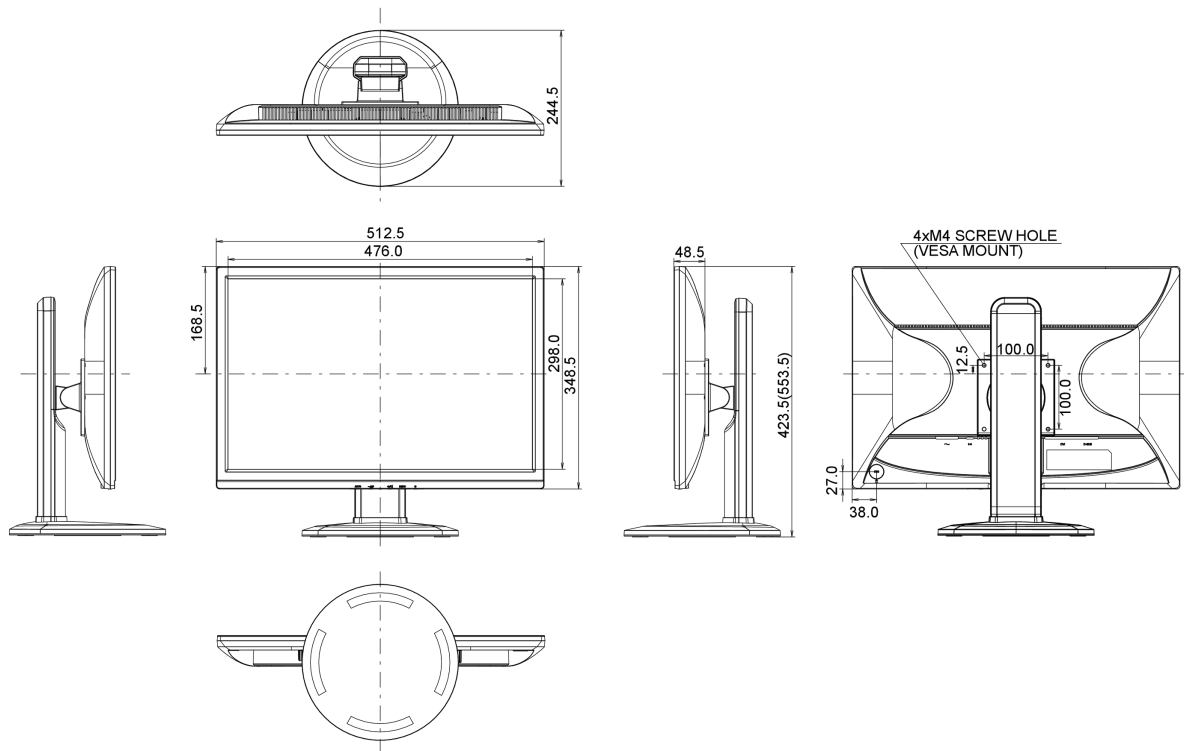

## 04 MECANIQUE

Réglages Position Image	hauteur, pivot (rotation), angle H, angle V
RÉGULATION DE LA HAUTEUR	130mm
Rotation (fonction PIVOT)	90°
Angle de rotation	320°; 160° gauche; 160° droit
Angle d'inclinaison	22° en avant; 5° en arrière
Montage VESA	100 x 100mm

## 08 DIMENSIONS / POIDS

**Dimensions produit L x H x P** 512.5 x 423.5 (553.5) x 244.5mm

**Poids (sans boîte)** 5.5kg

**Code EAN** 4948570111565

Toutes les marques nommées sur ce site sont des marques déposées. iiyama ne pourra être tenu responsable d'éventuelles erreurs ou omissions contenues sur ce site. Tous les écrans LCD iiyama sont conformes à la norme ISO-9241-307:2008 pour ce qui concerne les défauts de pixel.