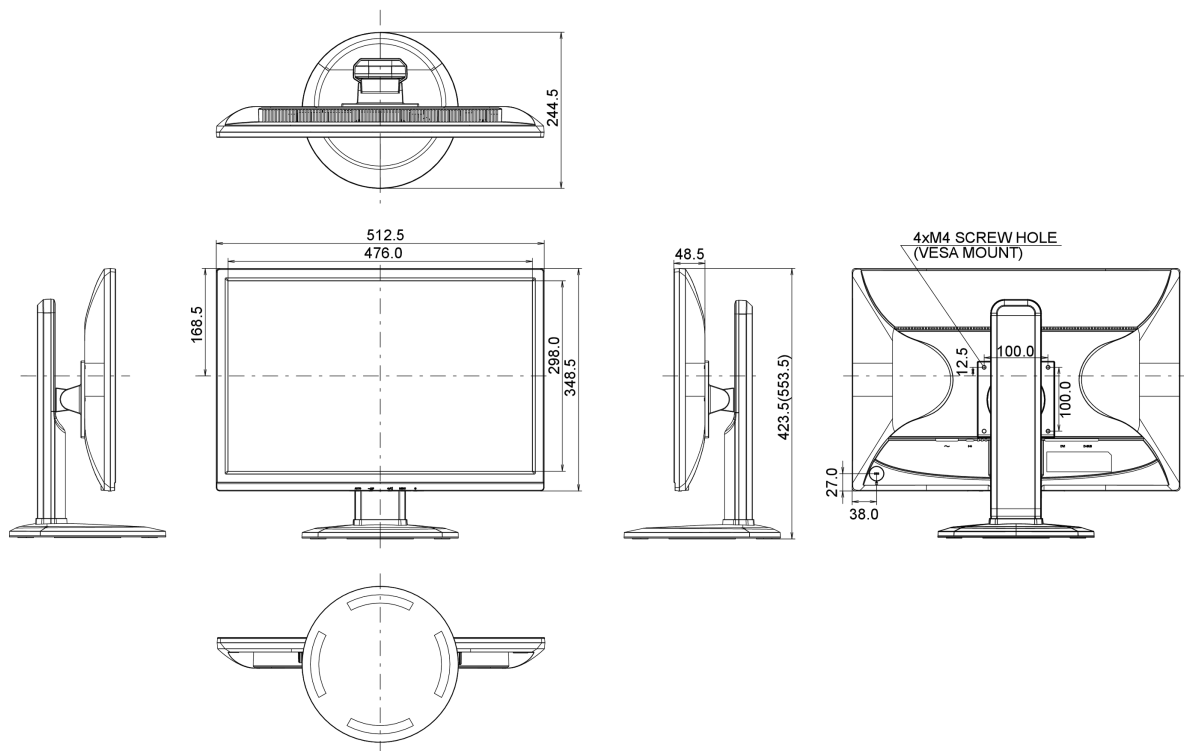

Stromversorgung	AC 100 - 240V, 50/60Hz
Leistungsaufnahme	21W typisch, 0.5W Standby, 0.5W ausgeschaltet

07 LEISTUNG

Vorschriften

CE, TÜV-GS, RoHS support, ErP, ENERGY STAR®, WEEE, EPEAT, REACH

EPEAT Silver

EPEAT ist eine umfassende ökologische Zertifizierung, die zur Identifizierung „grüner“ Computer/Display und anderen elektronischen Geräten hilft. Epeat Silber bedeutet, dass der Monitor alle erforderlichen Kriterien, plus mindestens 50% der optionalen Anforderungen, erfüllt. EPEAT Silver ist gültig in Ländern, in denen iiyama das Produkt registriert hat. Bitte besuchen Sie www.epeat.net um den Registrierungsstatus in Ihrem Land zu prüfen.

REACH SVHC

über 0.1% Blei enthalten

08 ABMESSUNGEN / GEWICHT

Produkt Abmessungen B x H x T

512.5 x 423.5 (553.5) x 244.5mm

Gewicht (ohne Verpackung)

5.5kg

EAN code

4948570111565

Alle Warenzeichen sind eingetragene Handelsmarken. Irrtum und Änderungen in den Spezifikationen vorbehalten. Alle LCD's erfüllen die ISO-9241-307:2008 Pixelfehlerklasse.

© IIYAMA CORPORATION. ALL RIGHTS RESERVED