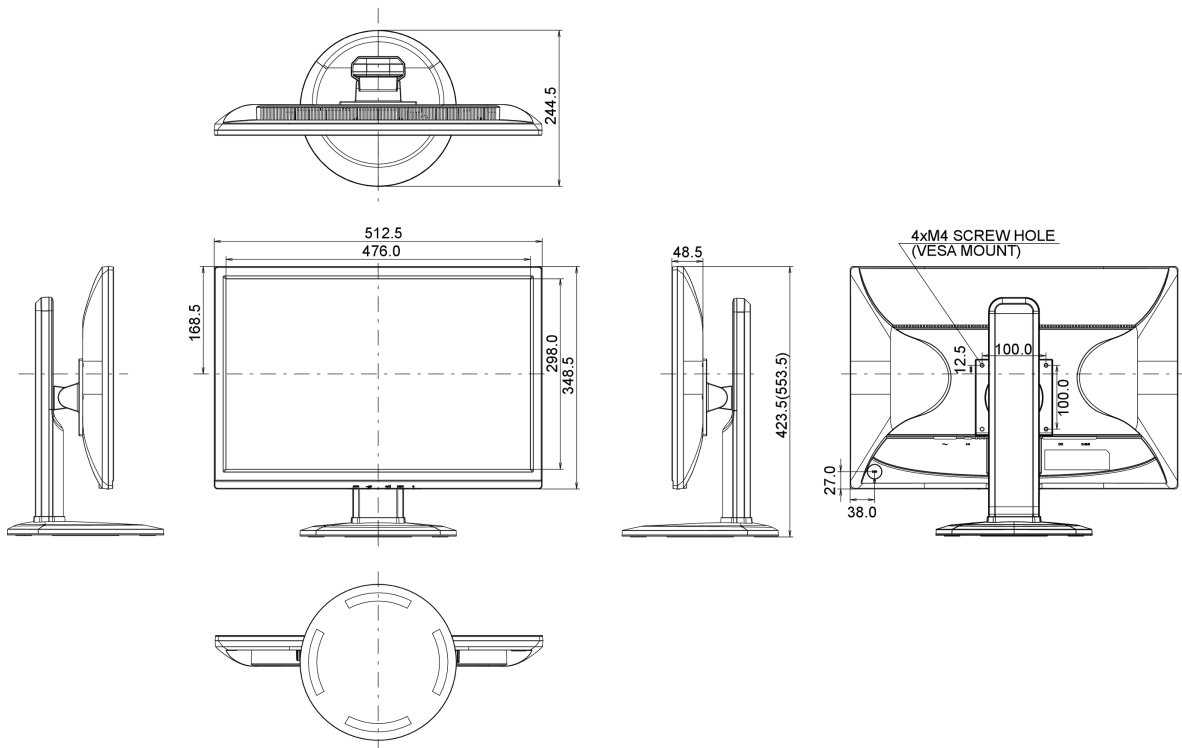

04 MECHANISME

Positieaanpassingen	hoogte, pivot (rotatie), draaien, kantelen
Hoogte-instelling	130mm
Rotatie	90°
Draaibare voet	320°; 160° links; 160° rechts
Kantelhoek	22° omhoog; 5° omlaag
VESA montage	100 x 100mm

REACH SVHC

meer dan 0.1%: Lood

08 AFMETINGEN / GEWICHT

Product afmetingen B x H x D 512.5 x 423.5 (553.5) x 244.5mm

Gewicht (zonder doos) 5.5kg

EAN code 4948570111565

Alle handelsmerken zijn geregistreerd. Gegevens onder voorbehoud van zelffouten. Specificaties kunnen vooraf en zonder opgaaf van reden gewijzigd worden. Alle LCD-panelen vallen onder ISO-9241-307:2008 inzake pixelfouten.