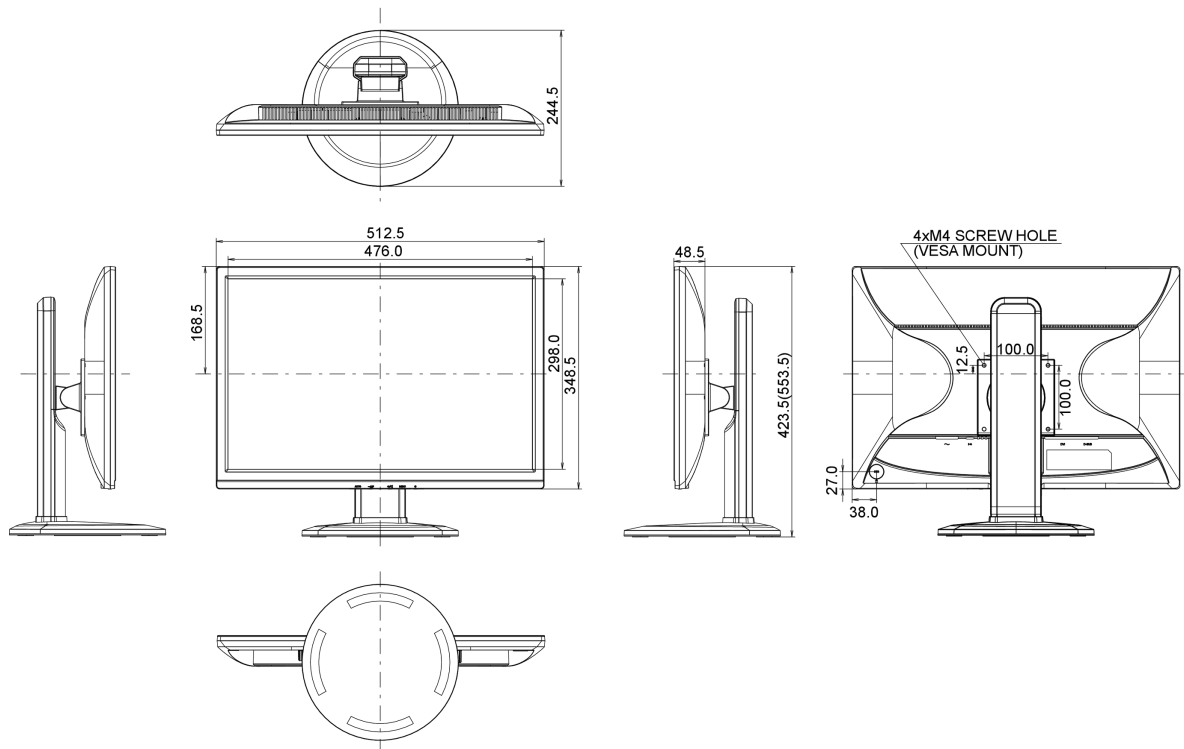

## 04 MECANIQUE

Réglages Position Image	hauteur, pivot (rotation), angle H, angle V
RÉGULATION DE LA HAUTEUR	130mm
Rotation (fonction PIVOT)	90°
Angle de rotation	320°; 160° gauche; 160° droit
Angle d'inclinaison	22° en avant; 5° en arrière
Montage VESA	100 x 100mm

## 08 DIMENSIONS / POIDS

**Dimensions produit L x H x P** 512.5 x 423.5 (553.5) x 244.5mm

**Poids (sans boîte)** 5.5kg

**Code EAN** 4948570111565

Toutes les marques nommées sur ce site sont des marques déposées. iiyama ne pourra être tenu responsable d'éventuelles erreurs ou omissions contenues sur ce site. Tous les écrans LCD iiyama sont conformes à la norme ISO-9241-307:2008 pour ce qui concerne les défauts de pixel.