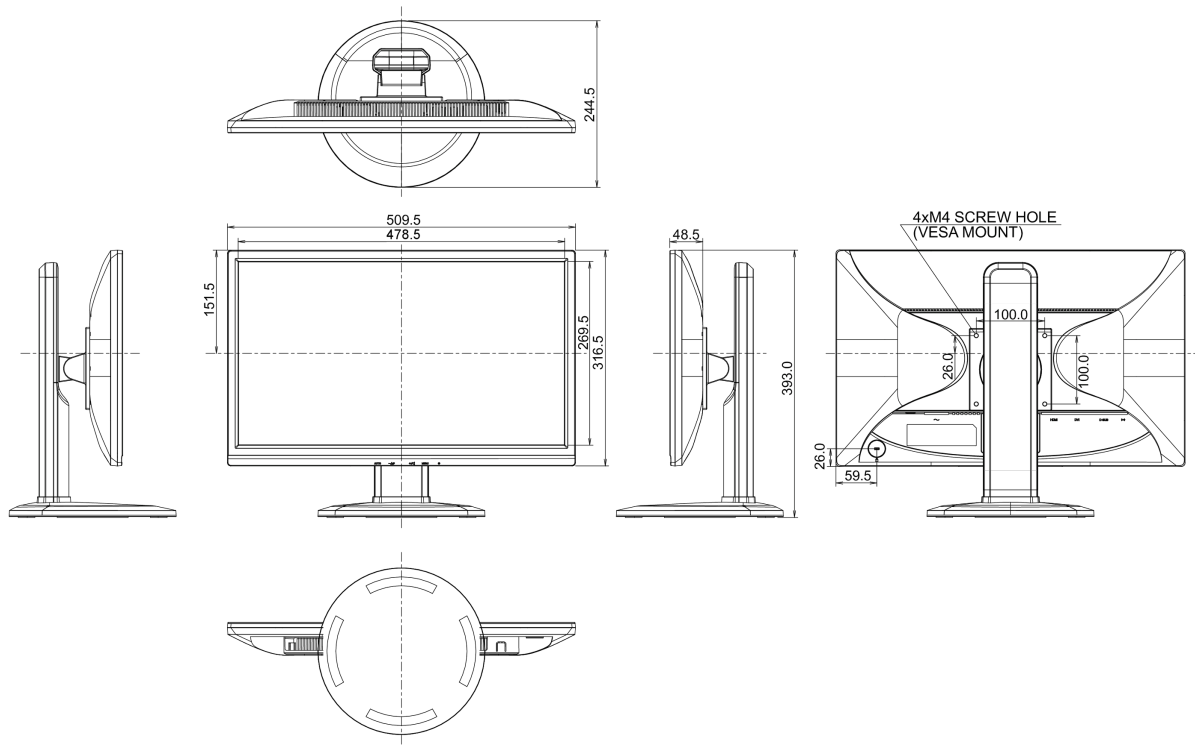

04 MECHANISME

| | |
|---------------------|--|
| Positieaanpassingen | hoogte, pivot (rotatie), draaien, kantelen |
| Hoogte-instelling | 130mm |
| Rotatie | 90° |
| Draaibare voet | 320°; 160° links; 160° rechts |
| Kantelhoek | 22° omhoog; 5° omlaag |
| VESA montage | 100 x 100mm |

REACH SVHC

meer dan 0.1%: Lood

08 AFMETINGEN / GEWICHT

Product afmetingen B x H x D 509.5 x 393 (523) x 244.5mm

Gewicht (zonder doos) 5.2kg

EAN code 4948570111718

Alle handelsmerken zijn geregistreerd. Gegevens onder voorbehoud van zelffouten. Specificaties kunnen vooraf en zonder opgave van reden gewijzigd worden. Alle LCD-panelen vallen onder ISO-9241-307:2008 inzake pixelfouten.