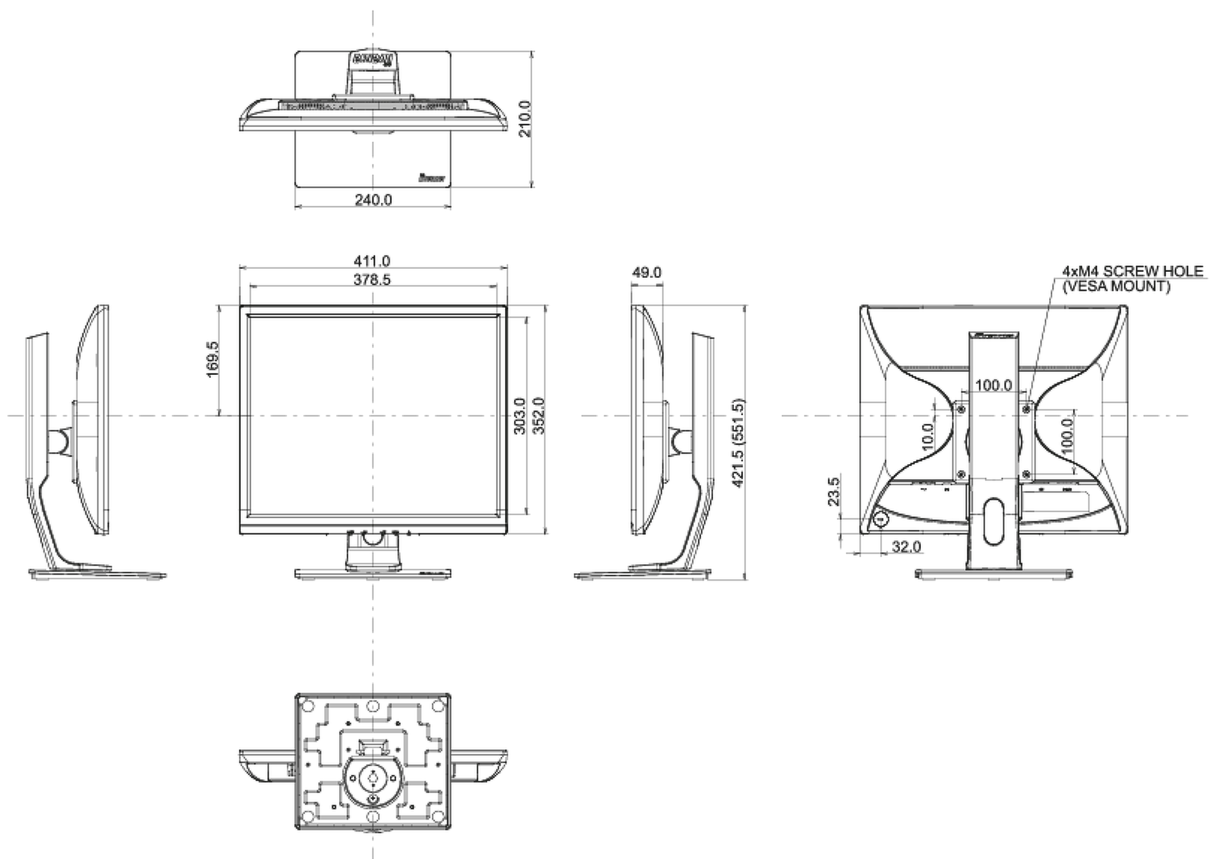

01 PANEEL EIGENSCHAPPEN

Beelddiagonaal	19", 48cm
Paneel	TN LED, matte finish
Resolutie	1280 x 1024 (1.3 megapixel)
Beeldverhouding	5:4
Paneel helderheid	250 cd/m ²
Statisch contrast	1000:1
Advanced contrast	12M:1
Reactietijd (GTG)	5ms
Inkijkhoek	horizontaal/verticaal: 170°/160°, rechts/links: 85°/85°, naar boven/onderen: 80°/80°
Kleurondersteuning	16.7mln (sRGB: 99%; NTSC: 72%)
Horizontale frequentie	24 - 80kHz
Zichtbaar formaat	376.32 x 301.05mm, 14.8 x 11.9"
Pixel pitch	0.294mm
Kleur	mat, wit

04 MECHANISME

Positieaanpassingen	hoogte, pivot (rotatie), draaien, kantelen
Hoogte-instelling	130mm
Rotatie	90°
Draaibare voet	90°; 45° links; 45° rechts
Kantelhoek	22° omhoog; 5° omlaag
VESA montage	100 x 100mm

REACH SVHC meer dan 0.1%: Lood

08 AFMETINGEN / GEWICHT

Product afmetingen B x H x D 411 x 421.5 (551.5) x 210mm

Gewicht (zonder doos) 4.9kg

EAN code 4948570111671

Alle handelsmerken zijn geregistreerd. Gegevens onder voorbehoud van zetfouten. Specificaties kunnen vooraf en zonder opgave van reden gewijzigd worden. Alle LCD-panels vallen onder ISO-9241-307:2008 inzake pixelfouten.