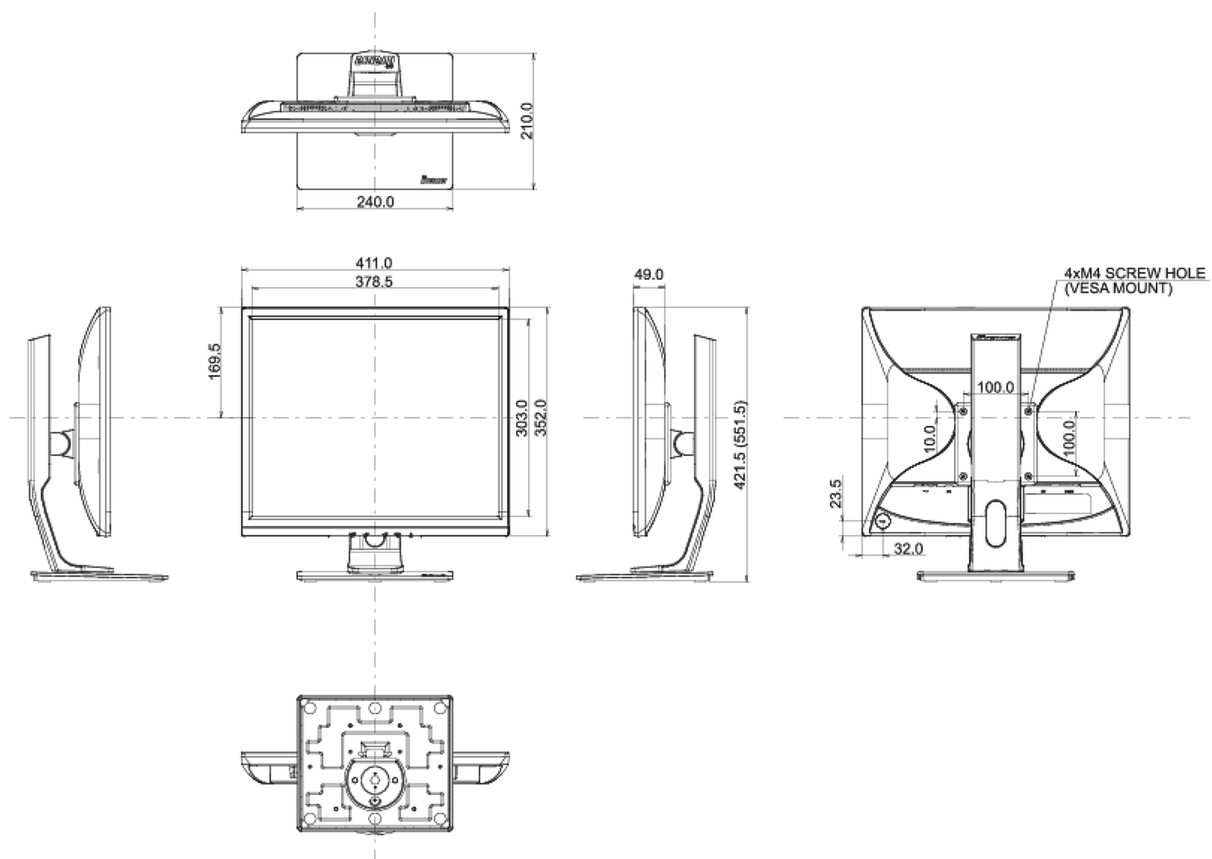

01 CARACTÉRISTIQUES DE L'ÉCRAN

Diagonale	19", 48cm
Matrice	TN LED, finition mate
Résolution native	1280 x 1024 (1.3 megapixel)
Le ratio d'aspect	5:4
Luminosité	250 cd/m ²
Contraste	1000:1
Contraste dynamique	12M:1
Temps de réponse (GTG)	5ms
Angle de vision	horizontal/vertical: 170°/160°, droit/gauche: 85°/85°, en avant/en arrière: 80°/80°
Couleurs supportées	16.7mln (sRGB: 99%; NTSC: 72%)
Fréquence horizontale	24 - 80kHz
Surface de travail H x L	376.32 x 301.05mm, 14.8 x 11.9"
Taille du pixel	0.294mm
Couleur	mate, blanc

04 MECANIQUE

Réglages Position Image	hauteur, pivot (rotation), angle H, angle V
RÉGULATION DE LA HAUTEUR	130mm
Rotation (fonction PIVOT)	90°
Angle de rotation	90°; 45° gauche; 45° droit
Angle d'inclinaison	22° en avant; 5° en arrière
Montage VESA	100 x 100mm

08 DIMENSIONS / POIDS

Dimensions produit L x H x P	411 x 421.5 (551.5) x 210mm
Poids (sans boîte)	4.9kg
Code EAN	4948570111671

Toutes les marques nommées sur ce site sont des marques déposées. iiyama ne pourra être tenu responsable d'éventuelles erreurs ou omissions contenues sur ce site. Tous les écrans LCD iiyama sont conformes à la norme ISO-9241-307:2008 pour ce qui concerne les défauts de pixel.