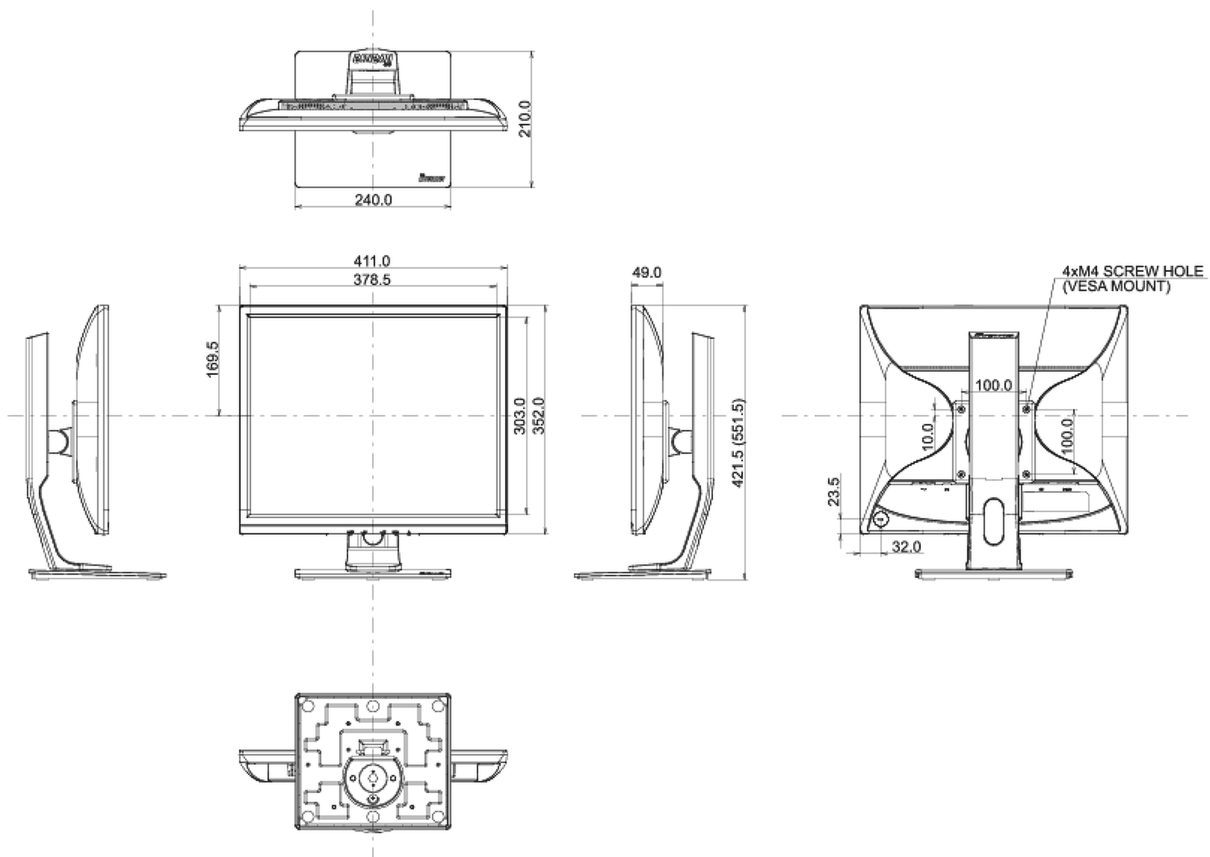

01 DISPLAY EIGENSCHAFTEN

Bilddiagonale	19", 48cm
Panel-Technologie	TN LED, matte Oberfläche
Physikalische Auflösung	1280 x 1024 (1.3 megapixel)
Bildformat	5:4
Helligkeit	250 cd/m ²
Kontrastverhältnis	1000:1
Erweitertes Kontrast Verhältnis	12M:1
Reaktionszeit (GTG)	5ms
Blickwinkel	horizontal/vertikal: 170°/160°, rechts/links: 85°/85°, nach oben/unten: 80°/80°
Farbunterstützung	16.7mln (sRGB: 99%; NTSC: 72%)
Horizontalfrequenz	24 - 80kHz
Arbeitsfläche H x B	376.32 x 301.05mm, 14.8 x 11.9"
Pixelabstand	0.294mm
Farbe	matt, weiß

04 MECHANISCH

Verstellmöglichkeiten	Höhe, Pivot (Rotation), Swivel, Tilt
Höhenverstellbar	130mm
Rotierbar (Pivotfunktion)	90°
Drehwinkel	90°; 45° links; 45° rechts
Neigungswinkel	22° nach oben; 5° nach unten
VESA Halterung	100 x 100mm

REACH SVHC

über 0.1% Blei enthalten

08 ABMESSUNGEN / GEWICHT

Produkt Abmessungen B x H x T 411 x 421.5 (551.5) x 210mm

Gewicht (ohne Verpackung) 4.9kg

EAN code 4948570111671

Alle Warenzeichen sind eingetragene Handelsmarken. Irrtum und Änderungen in den Spezifikationen vorbehalten. Alle LCD's erfüllen die ISO-9241-307:2008 Pixelfehlerklasse.