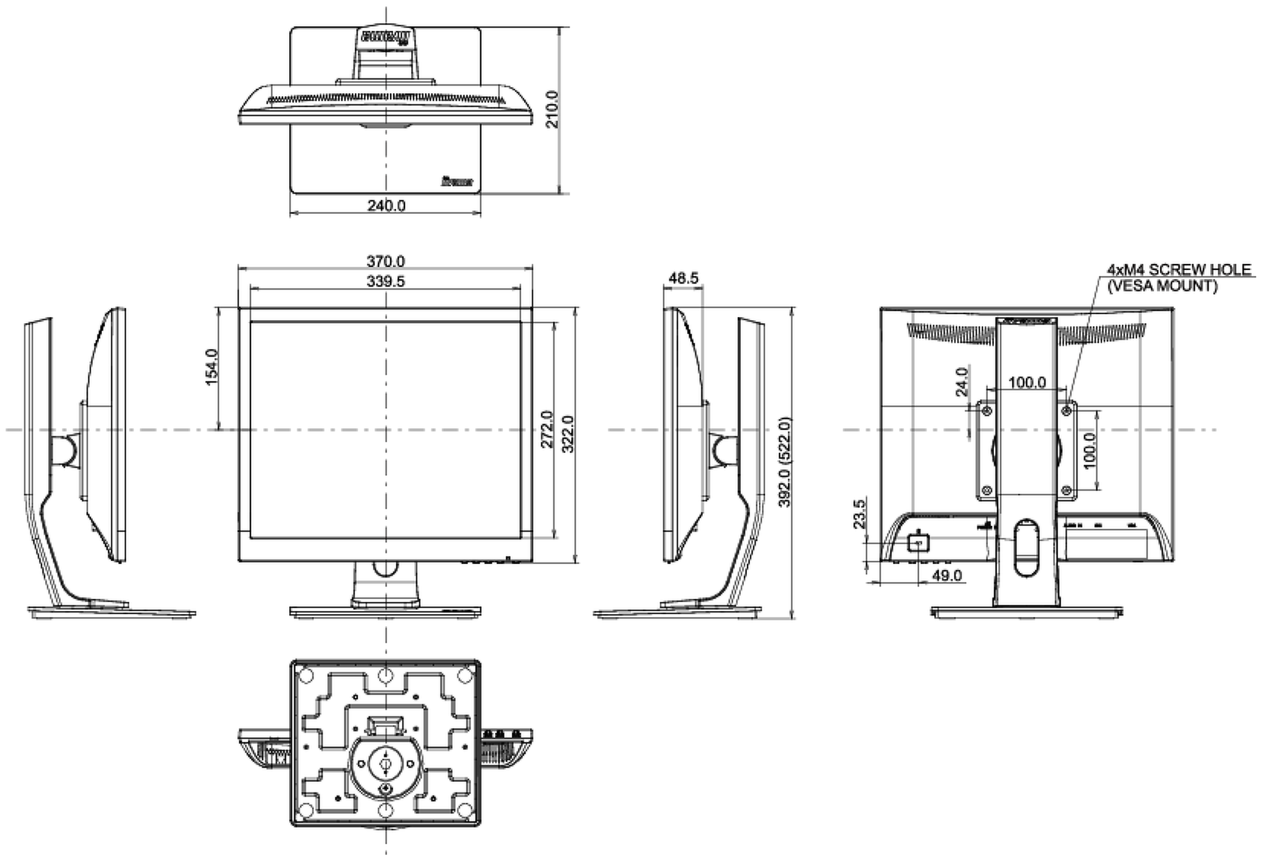

01 EKCRAN ÖZELLİKLERİ

Diagonal	17", 43cm
Diyagonal	43cm
Çözünürlük	1280 x 1024 (1.3 megapixel)
En boy oranı	5:4
Panel parlaklığı	250 cd/m ²
Statik kontrast	1000:1
Gelişmiş kontrast	12M:1
Tepki süresi (GTG)	5ms
Görüntüleme Alanı	yatay/dikey: 170°/160°, sağ/sol: 85°/85°, yukarı/aşağı: 80°/80°
Renk desteği	(sRGB: 99%; NTSC: 72%)
Yatay Sync	24 - 80kHz
Görüntülenebilir alan G x Y	337.9 x 270.3mm, 13.3 x 10.6"
Piksel aralığı	0.264mm

02 ARAYÜZLER / BAĞLANTILAR / KONTROLLER

Sinyal girişi	VGA x1 DVI x1
HDCP	evet

03 ÖZELLİKLER

Kontrol düğmeleri	Power, Select/ Input, Scroll up/ Audio, Scroll down/ i-Style Colour, Menu
Hoparlör	2 x 1W

04 MEKANİK

Yükseklik ayarı	130mm
Döndürme (PIVOT işlevi)	90°
Döner stand	90°; 45° sol; 45° sağ
Eğim açısı	22° yukarı; 3° aşağı

05 PAKET İÇERİĞİNDEKİ AKSESUARLAR

Kablolar	güç, DVI, Ses
----------	---------------

06 GÜÇ YÖNETİMİ

Güç kaynağı	AC 100 - 240V, 50/60Hz
Güç kullanımı	14W tipik, 0.5W stand by, 0.5W off mode

07 ÖLÇÜLER / AĞIRLIK

Ürün boyutları G x Y x D	370 x 392 (522) x 210mm
Ağırlık (kutu hariç)	4.4kg
EAN kodu	4948570113026