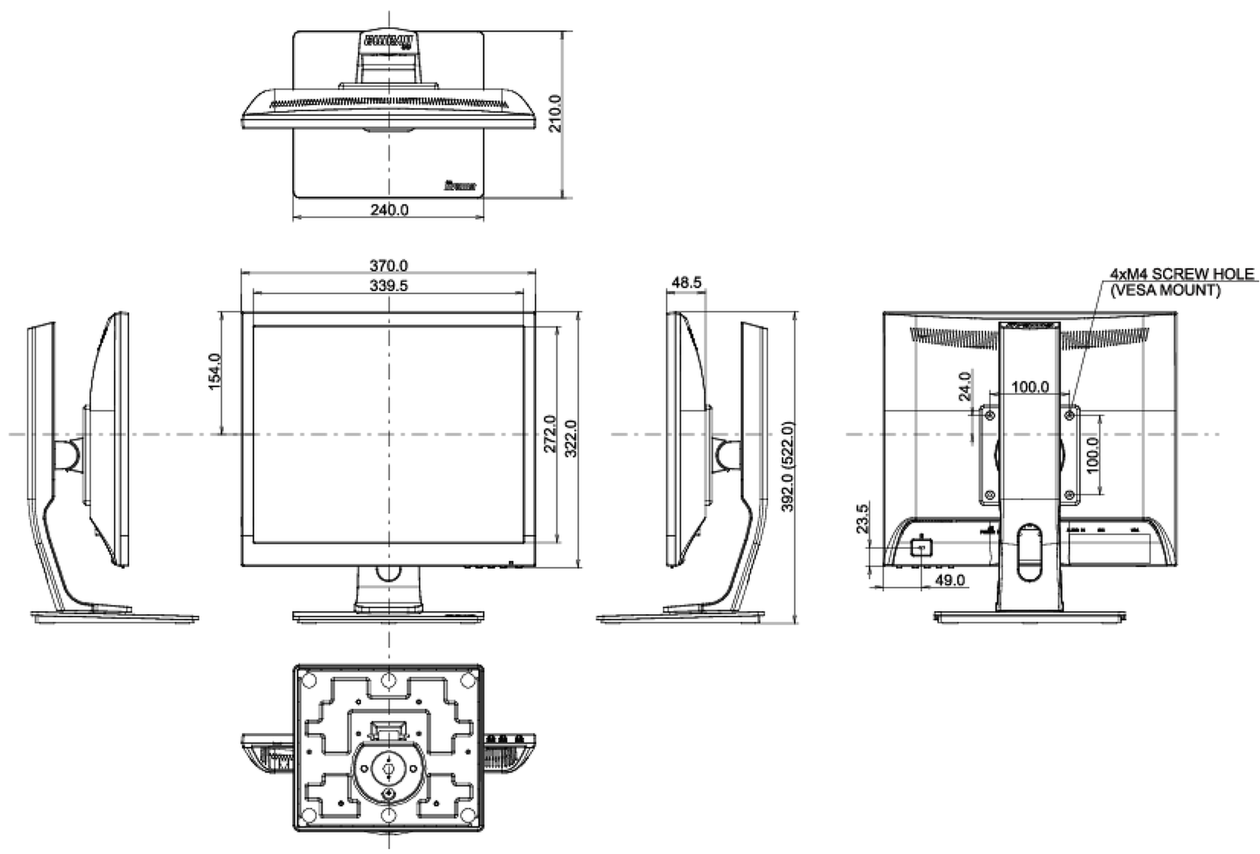

04 MECHANICZNE

Zakres regulacji	wysokość, pivot (rotacja), obrót, pochył
Regulacja wysokości	130mm
Rotacja (funkcja PIVOT)	90°
Obrót stopy	90°; 45° w lewo; 45° w prawo
Kąt pochylenia	22° w górę; 3° w dół
Standard VESA	100 x 100mm

Wymiary produktu szer. x wys. x gł.

370 x 392 (522) x 210mm

Waga (bez pudła)

4.4kg

Kod EAN

4948570113026

Wszystkie znaki towarowe zastrzeżone. Pomyłki i wprowadzanie zmian zastrzeżone. Specyfikacje produktów mogą ulec zmianie bez wcześniejszego zawiadomienia. Wszystkie monitory LCD iiyama są zgodne z normą ISO-9241-307:2008 określającą liczbę i rodzaj defektów matrycy.