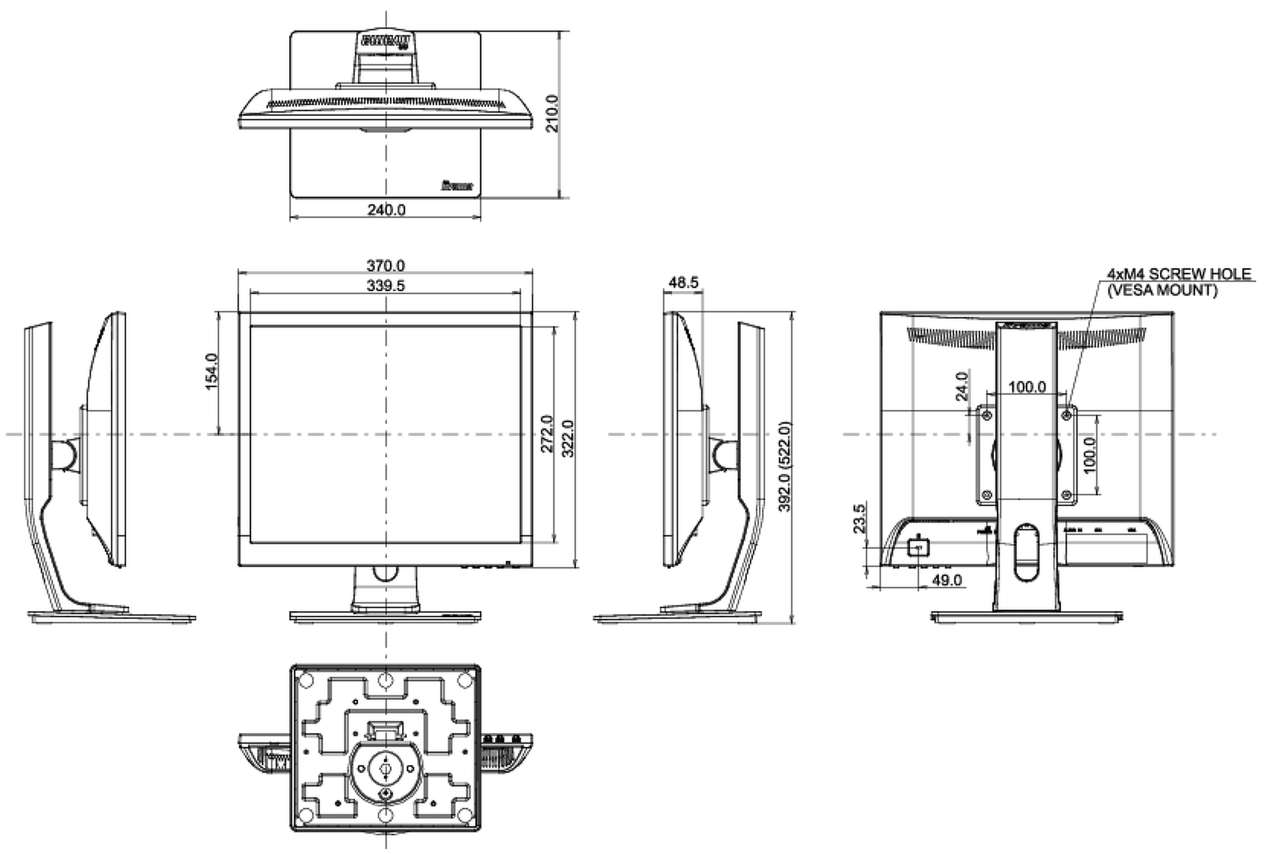

04 MECHANISME

Positieaanpassingen	hoogte, pivot (rotatie), draaien, kantelen
Hoogte-instelling	130mm
Rotatie	90°
Draaibare voet	90°; 45° links; 45° rechts
Kantelhoek	22° omhoog; 3° omlaag
VESA montage	100 x 100mm

Product afmetingen B x H x D

370 x 392 (522) x 210mm

Gewicht (zonder doos)

4.4kg

EAN code

4948570113026

Alle handelsmerken zijn geregistreerd. Gegevens onder voorbehoud van zetfouten. Specificaties kunnen vooraf en zonder opgave van reden gewijzigd worden. Alle LCD-panels vallen onder ISO-9241-307:2008 inzake pixelfouten.