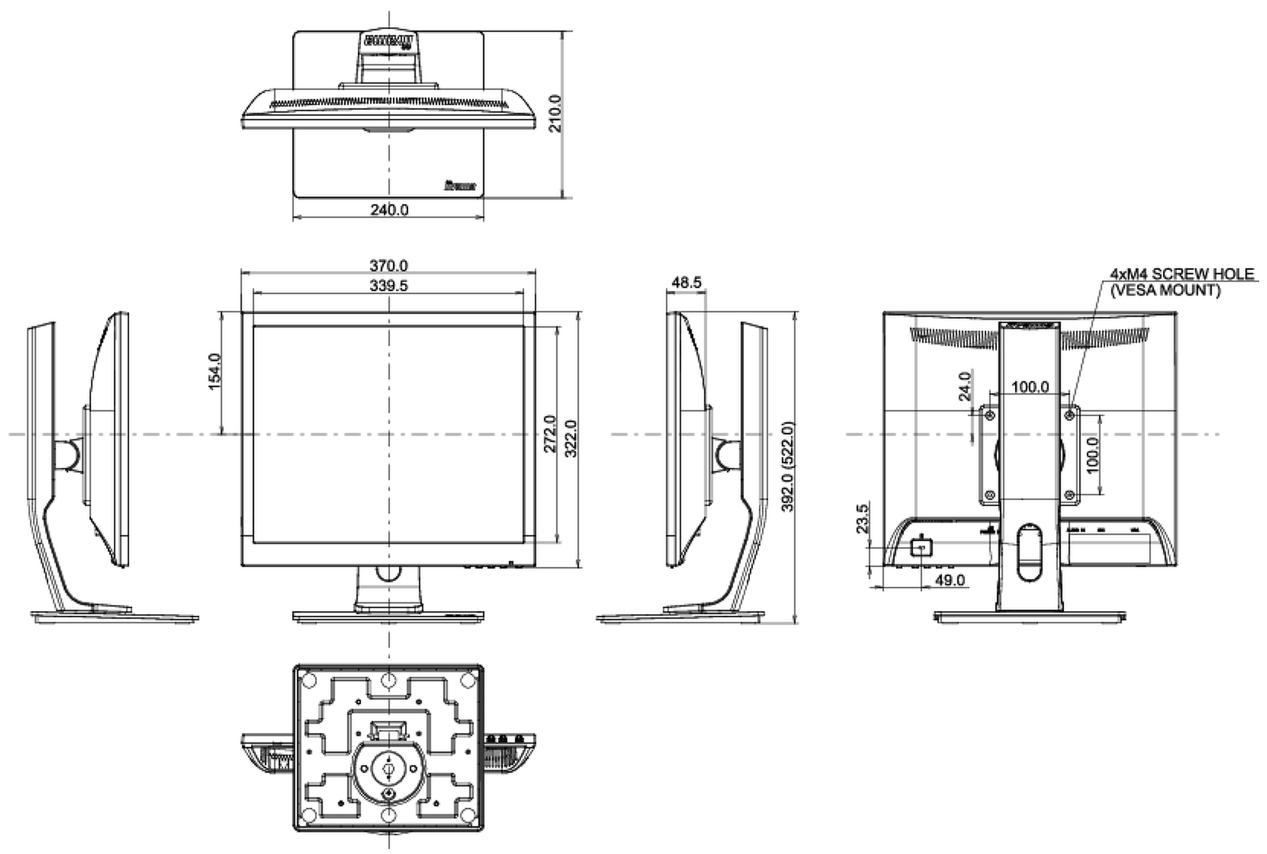

## 04 MECCANICA

Regolazione posizione display	altezza, pivot (rotazione), swivel, tilt
Regolazione altezza	130mm
Rotazione (funzione PIVOT)	90°
Snodo	90°; 45° sinistra; 45° destro
Angolo di inclinazione	22° alto; 3° giù
Montaggio VESA	100 x 100mm

## 08 DIMENSIONI / PESO

Prodotti dimensioni L x H x P

370 x 392 (522) x 210mm

Peso (netto)

4.4kg

EAN code

4948570113026

*Tutti i marchi e i marchi registrati citati. E & O E. Specifiche soggette a modifiche senza preavviso. Tutti i display LCD è conforme alla norma ISO-9241-307:2008 in connessione con difetti dei pixel.*