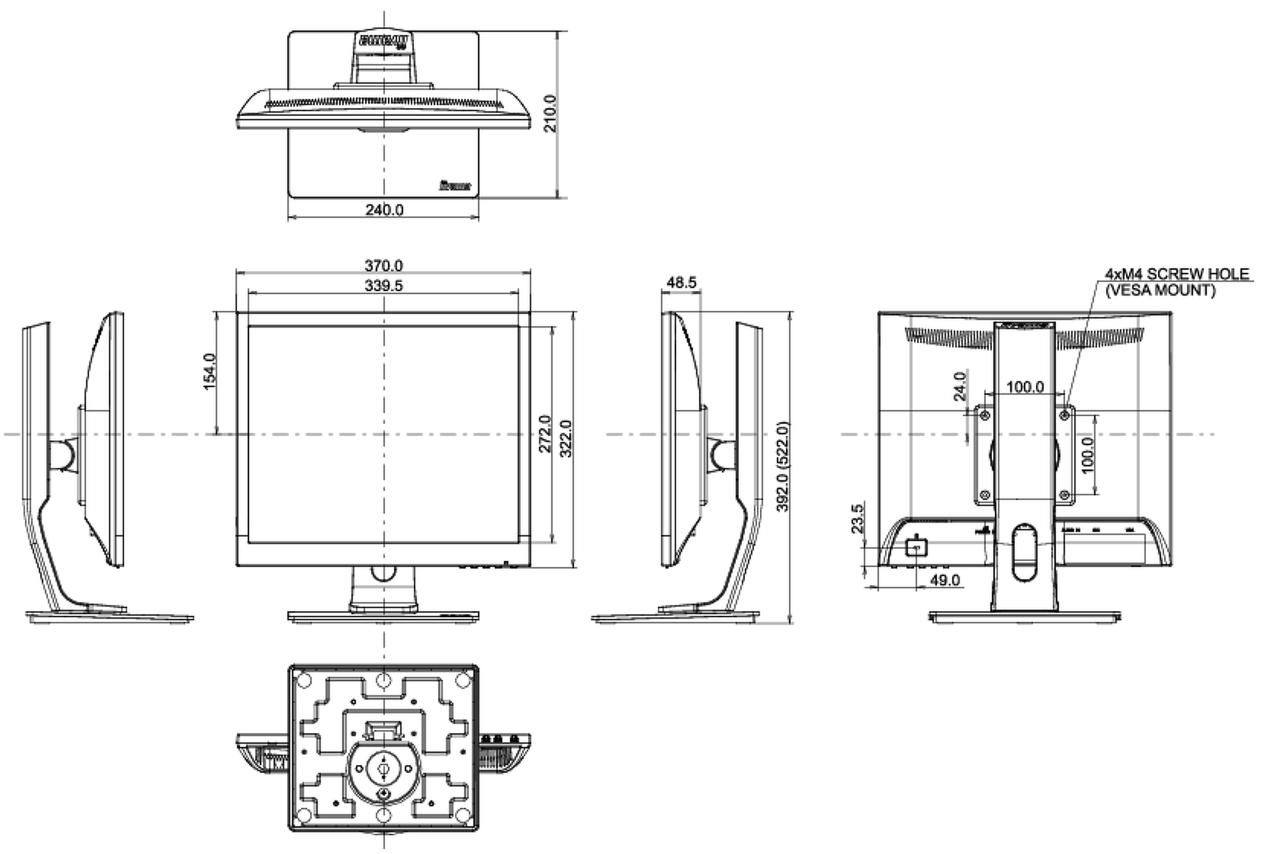

01 KIJELZŐ JELLEMZŐI

Átló	17", 43cm
Natív felbontás	1280 x 1024 (1.3 megapixel)
Képarány	5:4
Fényerő	250 cd/m ²
Statikus kontraszt	1000:1
Speciális kontraszt	12M:1
Válaszidő (GTG)	5ms
Látótér	horizontális/vertikális: 170°/160°, jobb/bal: 85°/85°, fel/le: 80°/80°
Szín támogatás	16.7mIn (sRGB: 99%; NTSC: 72%)
Horizontális szinkronizálás	24 - 80kHz
Látható terület Sz x M	337.9 x 270.3mm, 13.3 x 10.6"
Pixel magasság	0.264mm
Szín	matt

Termék méretei Sz x H x M

370 x 392 (522) x 210mm

Súly (doboz nélkül)

4.4kg

EAN kód

4948570113026

All trademarks and registered trademarks acknowledged. E & O E. Specification subject to change without notice. All LCD's comply with ISO-9241-307:2008 in connection with pixel defects.