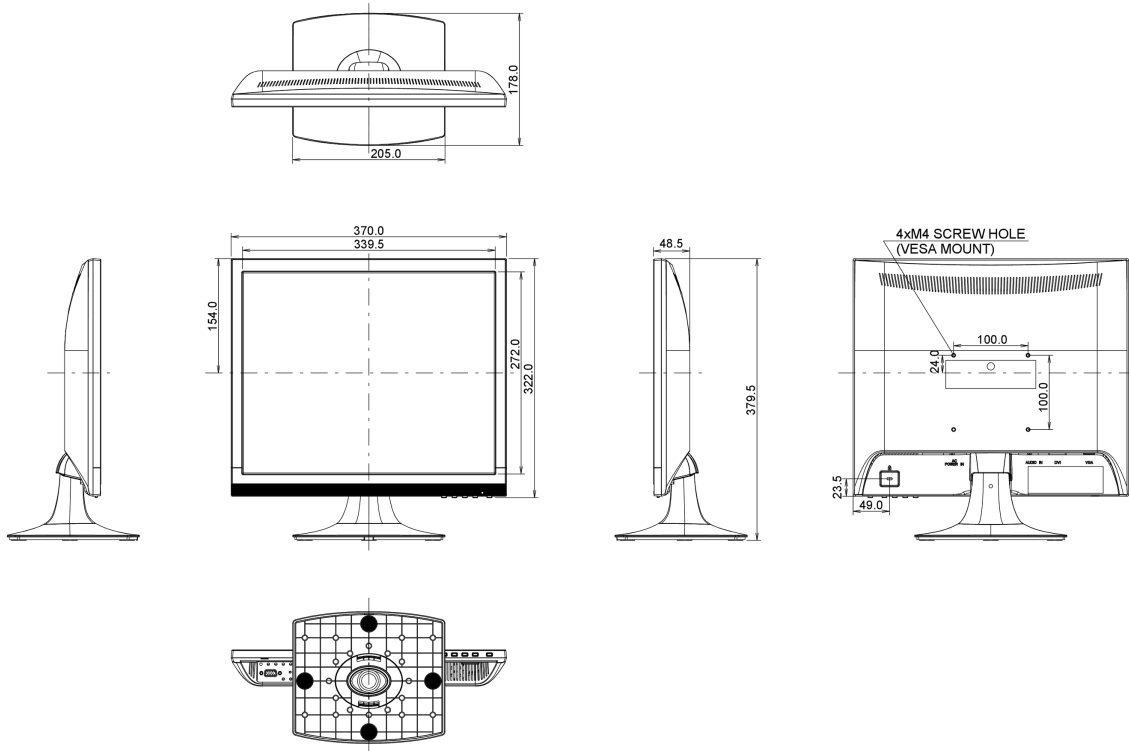

## 08 WYMIARY / WAGA

Wymiary produktu szer. x wys. x gł. 370 x 379.5 x 178mm

Waga (bez pudła) 2.6kg

Kod EAN 4948570113002

Wszystkie znaki towarowe zastrzeżone. Pomyłki i wprowadzanie zmian zastrzeżone. Specyfikacje produktów mogą ulec zmianie bez wcześniejszego zawiadomienia. Wszystkie monitory LCD iiyama są zgodne z normą ISO-9241-307:2008 określającą liczbę i rodzaj defektów matrycy.