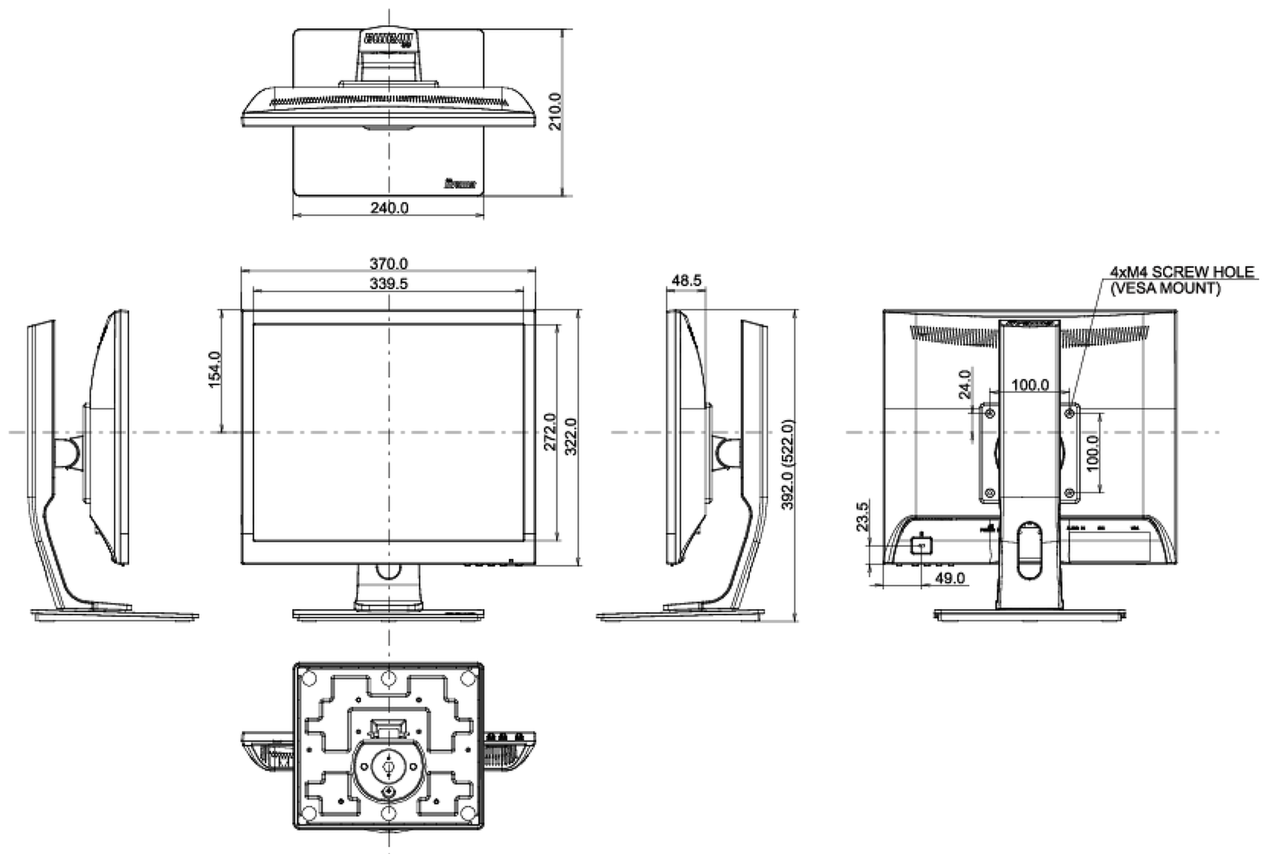

07 СТАНДАРТЫ

Сертификаты

CE, TÜV-Bauart, RoHS support, ErP, WEEE, REACH

REACH SVHC

свинца, превышает 0.1%

08 РАЗМЕР / ВЕС

Размер продукта Ш x В x Г

370 x 392 (522) x 210мм

Вес (без упаковки)

4.4кг

EAN код

4948570113019

Все товарные знаки и торговые марки являются собственностью их владельцев и они защищены. Ошибки и изменения допускаются. Спецификации могут быть изменены без уведомления. Все LCD мониторы соответствуют стандарту ISO-9241-307:2008 по политике битых пикселей.

© IIYAMA CORPORATION. ALL RIGHTS RESERVED