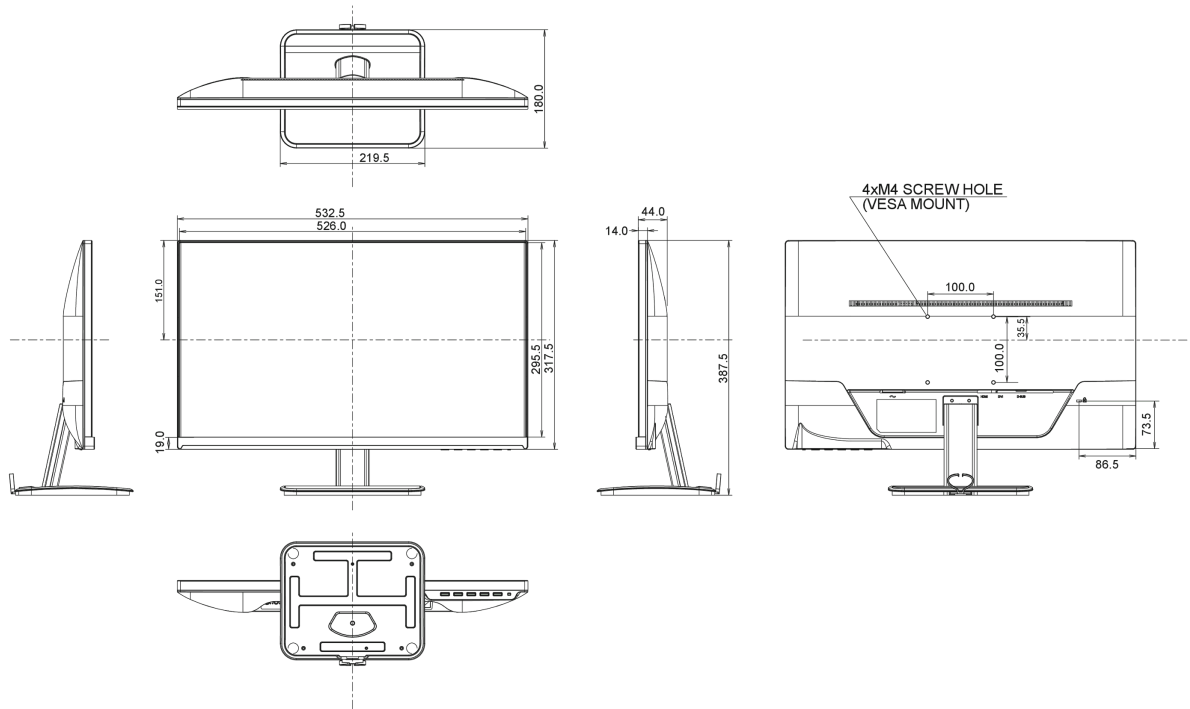

01 EKCRAN ÖZELLİKLERİ

Tasarım	ultra slim
Ekran Boyutu	23", 58.4cm
Diyagonal	58.4cm
Panel	AH-IPS LED, matte finish
Çözünürlük	1920 x 1080 (2.1 megapixel Full HD)
En-Boy Oranı	16:9
Panel Parlaklığı	250 cd/m ²
Statik Kontrast	1000:1
Gelişmiş kontrast	5M:1
Tepki süresi (GTG)	4ms
Görüntüleme Alanı	yatay/dikey: 178°/178°, sağ/sol: 89°/89°, yukarı/aşağı: 89°/89°
Renk desteği	(sRGB: 99%; NTSC: 72%)
Yatay Sync	24 - 80kHz
Görüntülenebilir alan G x Y	509.2 x 286.4mm, 20 x 11.3"
Piksel Aralığı	0.265mm

04 MEKANİK

Eğim açısı	20° yukarı; 4° aşağı
------------	----------------------

05 PAKET İÇERİĞİNDEKİ AKSESUARLAR

Kablolar	güç, DVI, Ses
----------	---------------

06 GÜÇ YÖNETİMİ

Güç Kaynağı	AC 100 - 240V, 50/60Hz
Güç Tüketimi	22.1W tipik, 0.43W stand by, 0.527W off mode

07 ÖLÇÜLER / AĞIRLIK

Ürün boyutları G x Y x D	532.5 x 387.5 x 180mm
Ağırlık (kutu hariç)	4kg

All trademarks and registered trademarks acknowledged. E & O E. Specification subject to change without notice. All LCD's comply with ISO-9241-307:2008 in connection with pixel defects.