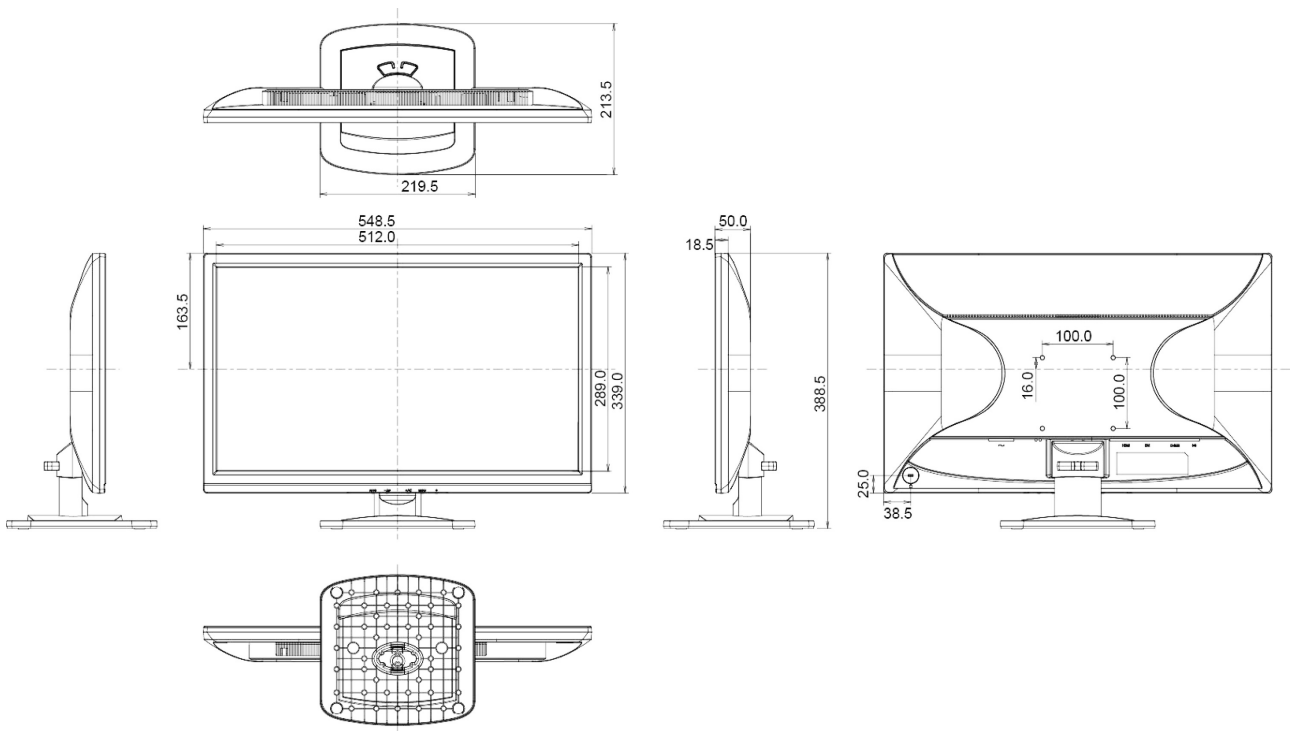

07 DUURZAAMHEID

Richtlijnen

CE, TÜV-GS, VCCI-B, RoHS support, ErP, WEEE, EPEAT, CU, REACH

EPEAT Silver

EPEAT (Electronic Environmental Assessment Tool) is een uitgebreide milieuclassificatie voor consumenten om in te schatten welke gevolgen een product heeft op het milieu. De silver-certificering betekent dat de monitor voldoet aan alle vereiste criteria plus ten minste 50% van de optionele vereisten. EPEAT silver is geldig in landen waar iiyama het product registreert. Ga naar www.epeat.net voor de registratiestatus in uw land. "

REACH SVHC

meer dan 0.1%: Lood

08 AFMETINGEN / GEWICHT

Product afmetingen B x H x D

548.5 x 388.5 x 213.5mm

Gewicht (zonder doos)

4kg

EAN code

4948570111787

Alle handelsmerken zijn geregistreerd. Gegevens onder voorbehoud van zetfouten. Specificaties kunnen vooraf en zonder opgave van reden gewijzigd worden. Alle LCD-panelen vallen onder ISO-9241-307:2008 inzake pixelfouten.

© Iiyama Corporation. All rights reserved