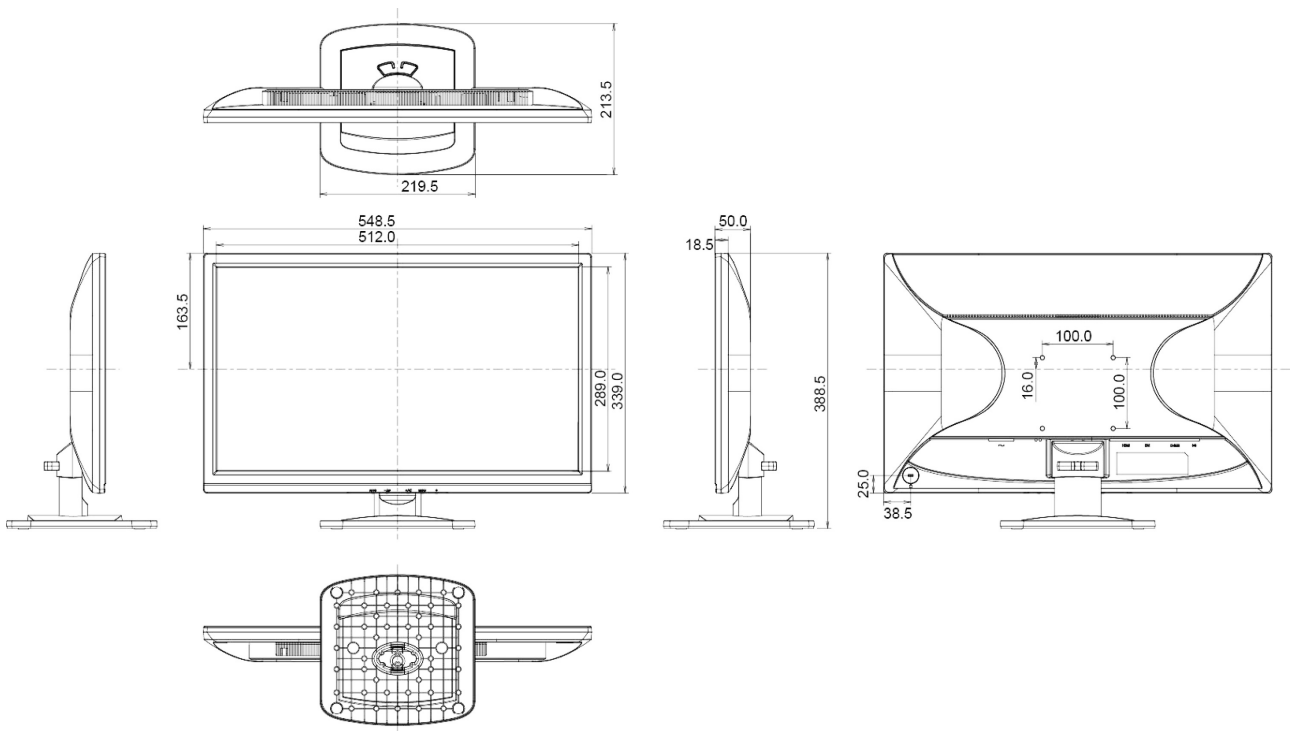

07 DUURZAAMHEID

Richtlijnen

CE, TÜV-GS, VCCI-B, RoHS support, ErP, WEEE, EPEAT, CU, REACH

EPEAT Silver

EPEAT (Electronic Environmental Assessment Tool) is een uitgebreide milieuclassificatie voor consumenten om in te schatten welke gevolgen een product heeft op het milieu. De silver-certificering betekent dat de monitor voldoet aan alle vereiste criteria plus ten minste 50% van de optionele vereisten. EPEAT silver is geldig in landen waar iiyama het product registreert. Ga naar www.epeat.net voor de registratiestatus in uw land. "

REACH SVHC

meer dan 0.1%: Lood

08 AFMETINGEN / GEWICHT

Product afmetingen B x H x D

548.5 x 388.5 x 213.5mm

Gewicht (zonder doos)

4kg

EAN code

4948570111787

Alle handelsmerken zijn geregistreerd. Gegevens onder voorbehoud van zetfouten. Specificaties kunnen vooraf en zonder opgave van reden gewijzigd worden. Alle LCD-panelen vallen onder ISO-9241-307:2008 inzake pixelfouten.

© IIYAMA CORPORATION. ALL RIGHTS RESERVED