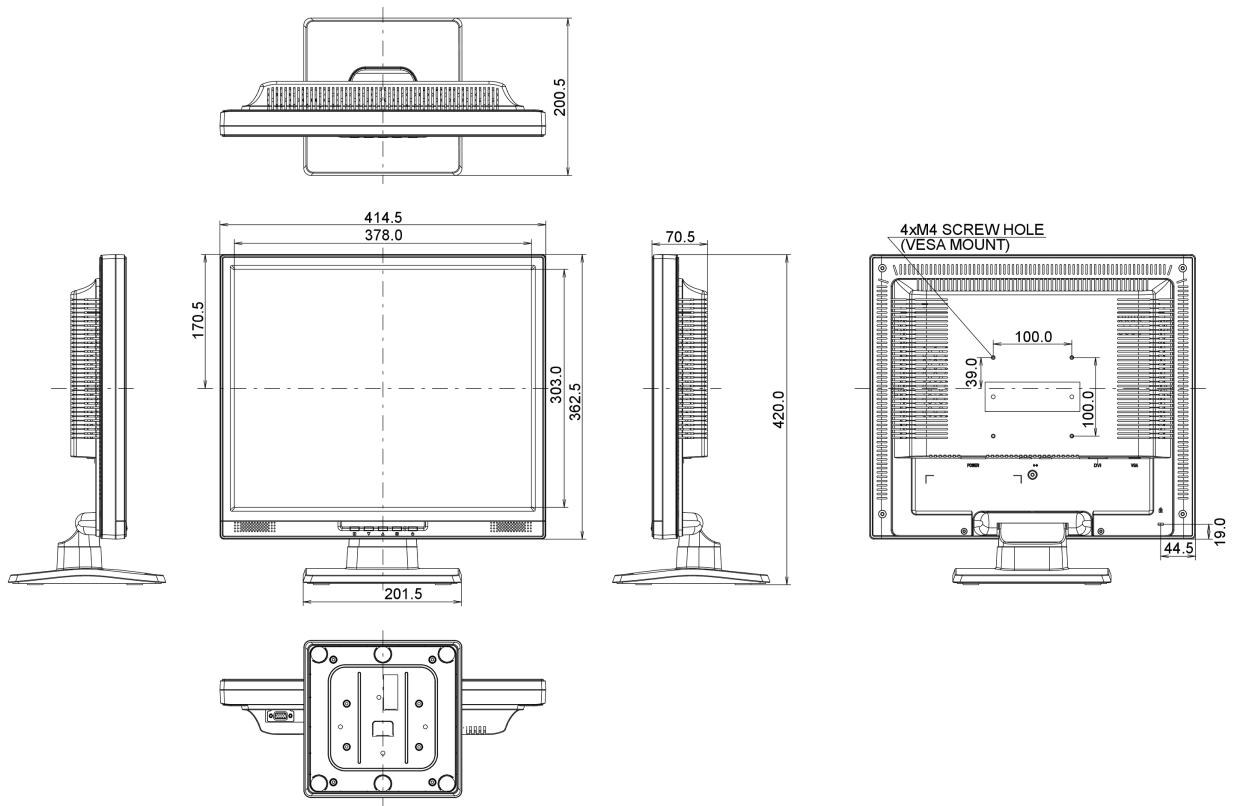

01 CARACTÉRISTIQUES DE L'ÉCRAN

Diagonale	19", 48cm
Matrice	TN LED, finition mate
Résolution native	1280 x 1024 (1.3 megapixel)
Le ratio d'aspect	5:4
Luminosité	240 cd/m ²
Contraste	1000:1
Épaisseur du verre	2mm
Glass transmission rate	96% up typical
Dûreté du verre	8H
Temps de réponse (GTG)	5ms
Angle de vision	horizontal/vertical: 170°/160°, droit/gauche: 85°/85°, en avant/en arrière: 80°/80°
Angle de vision CR>5	horizontal/vertical: 170°/170°, droit/gauche: 85°/85°, en avant/en arrière: 85°/85°
Couleurs supportées	16.7mln (sRGB: 99%; NTSC: 72%)
Fréquence horizontale	30 - 80kHz
Surface de travail H x L	376.3 x 301mm, 14.8 x 11.9"
Taille du pixel	0.294mm
Couleur	mate

08 DIMENSIONS / POIDS

Dimensions produit L x H x P	414.5 x 420.5 x 200.5mm
Poids (sans boîte)	4.6kg
Code EAN	4948570111534

Toutes les marques nommées sur ce site sont des marques déposées. Iiyama ne pourra être tenu responsable d'éventuelles erreurs ou omissions contenues sur ce site. Tous les écrans LCD Iiyama sont conformes à la norme ISO-9241-307:2008 pour ce qui concerne les défauts de pixel.