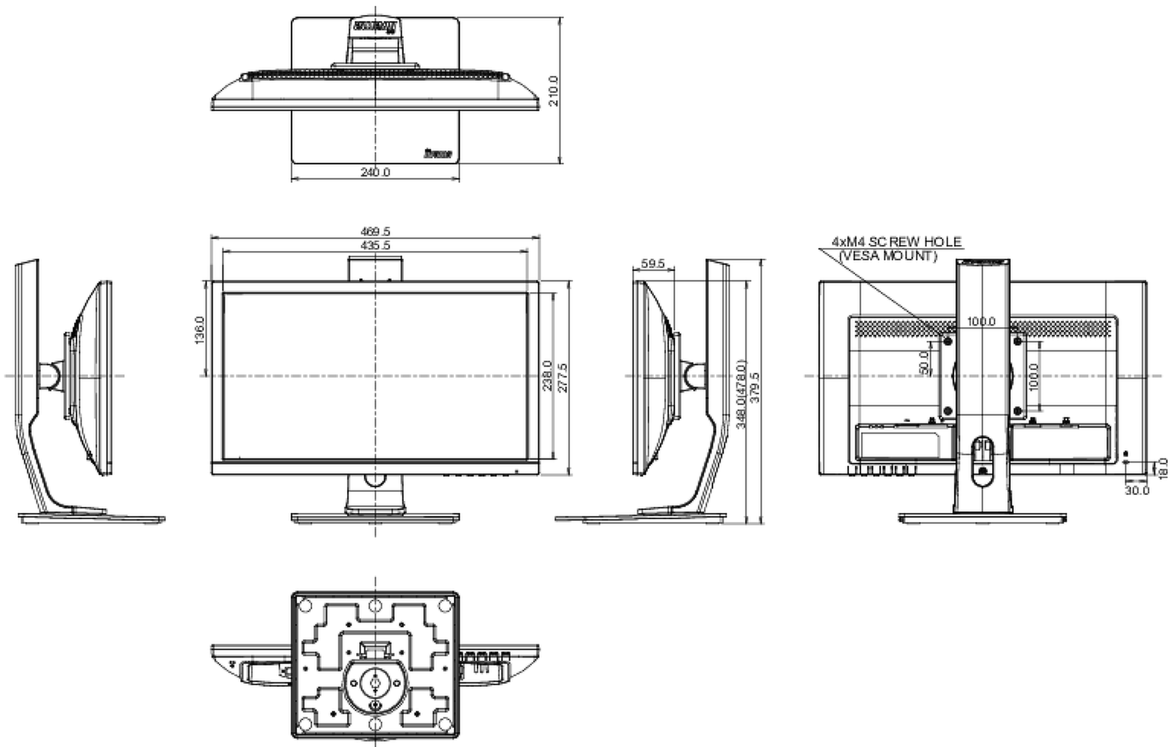

04 МЕХАНИЧЕСКИЕ ХАРАКТЕРИСТИКИ

Эргономика	высота, вращение экрана, вращение подставки, наклон
Настройка высоты (HAS)	130мм
Вращение экрана (PIVOT)	90°
Вращение подставки (Swivel)	90°; 45° лево; 45° право
Угол наклона экрана	22° вверх; 5° вниз
Крепление VESA	100 x 100мм

07 СТАНДАРТЫ

Сертификаты	CE, TÜV-Bauart, EAC, VCCI-B, RoHS support, ErP, WEEE, REACH
REACH SVHC	свинца, превышает 0.1%

08 РАЗМЕР / ВЕС

Размер продукта Ш x В x Г	469.5 x 348 (478) x 210мм
Вес (без упаковки)	4.3кг
EAN код	4948570112777