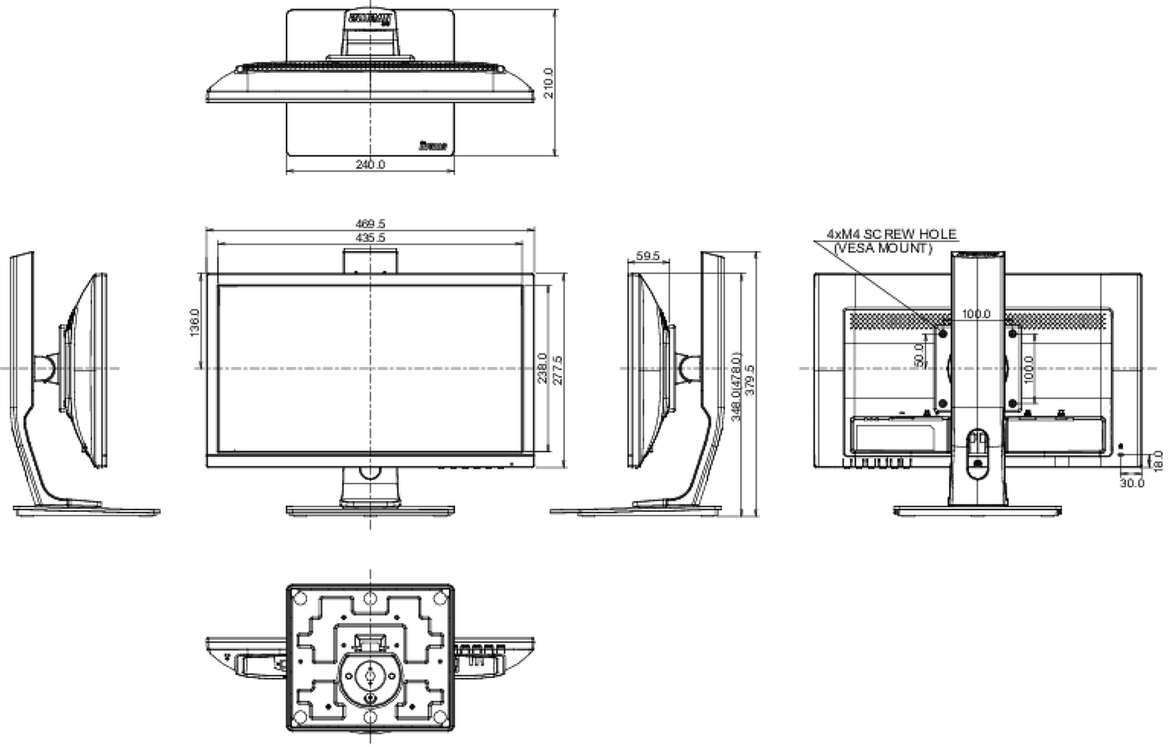

01 EKCRAN ÖZELLİKLERİ

Ekran Boyutu	19.5", 49.4cm
Diyagonal	49.4cm
Panel	TN LED, matte finish
Çözünürlük	1600 x 900 (1.4 megapixel)
En-Boy Oranı	16:9
Panel Parlaklığı	250 cd/m ²
Statik Kontrast	1000:1
Gelişmiş kontrast	12M:1
Tepki süresi (GTG)	5ms
Görüntüleme Alanı	yatay/dikey: 170°/160°, sağ/sol: 85°/85°, yukarı/aşağı: 80°/80°
Renk desteği	(sRGB: 99%; NTSC: 72%)
Yatay Sync	30 - 80kHz
Görüntülenebilir alan G x Y	433.9 x 236.3mm, 17.1 x 9.3"
Piksel Aralığı	0.27mm

04 MEKANİK

Yükseklik ayarı	130mm
Döndürme (PIVOT işlevi)	90°
Döner stand	90°; 45° sol; 45° sağ
Eğim açısı	22° yukarı; 5° aşağı

05 PAKET İÇERİĞİNDEKİ AKSESUARLAR

Kablolar	güç, DVI, Ses
----------	---------------

06 GÜÇ YÖNETİMİ

Güç Kaynağı	AC 100 - 240V, 50/60Hz
Güç Tüketimi	15W tipik, 0.5W stand by, 0.5W off mode

07 ÖLÇÜLER / AĞIRLIK

Ürün boyutları G x Y x D	469.5 x 348 (478) x 210mm
Ağırlık (kutu hariç)	4.3kg
EAN kodu	4948570112777