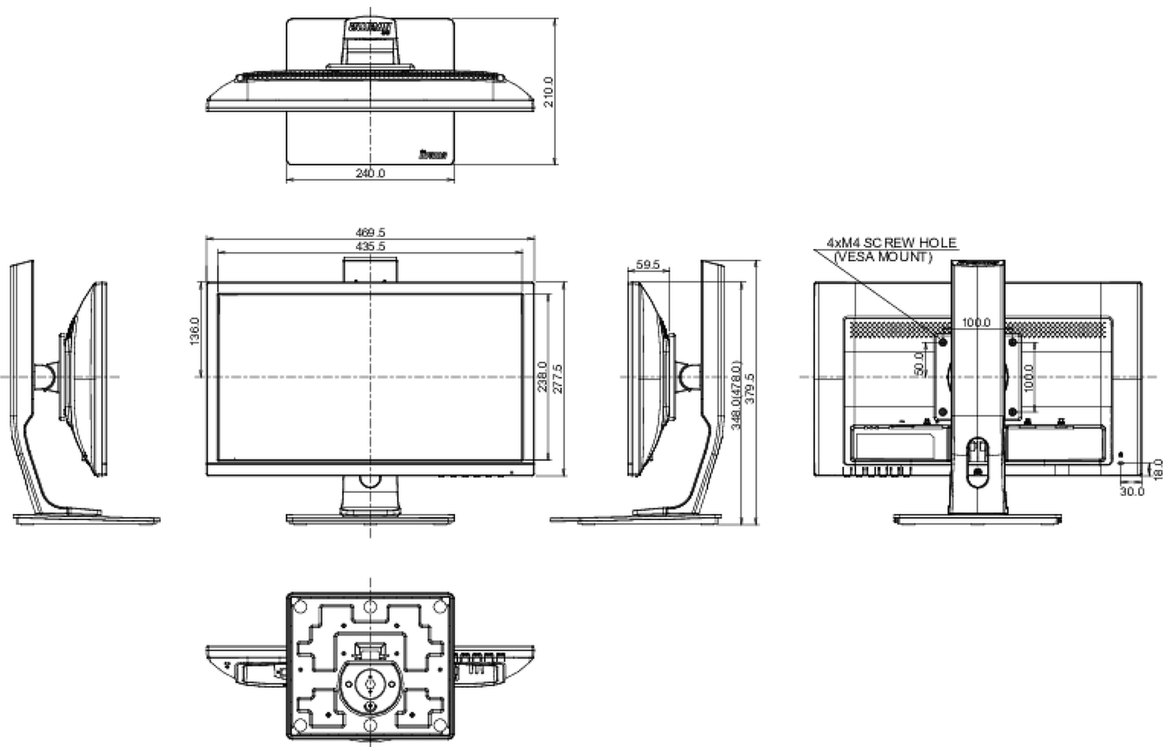

04 MEHANIČKI

Podešavanje položaja prikaza	visina, okret (rotacija), okretanje, nagib
Podešavanje visine	130mm
Rotacija (PIVOT funkcija)	90°
Okretno postolje	90°; 45° levo; 45° desno
Ugao nagiba	22° gore; 5° dole
VESA montiranje	100 x 100mm

Propisi	CE, TÜV-Bauart, EAC, VCCI-B, RoHS podrška, ErP, WEEE, REACH
Klasa energetske efikasnosti (Regulation (EU) 2017/1369)	F
REACH SVHC	iznad 0.1%: Olova

08 DIMENZIJE / TEŽINA

Dimenzije proizvoda Š x V x D	469.5 x 348 (478) x 210mm
Težina (bez kutije)	4.3kg
EAN kod	4948570112777