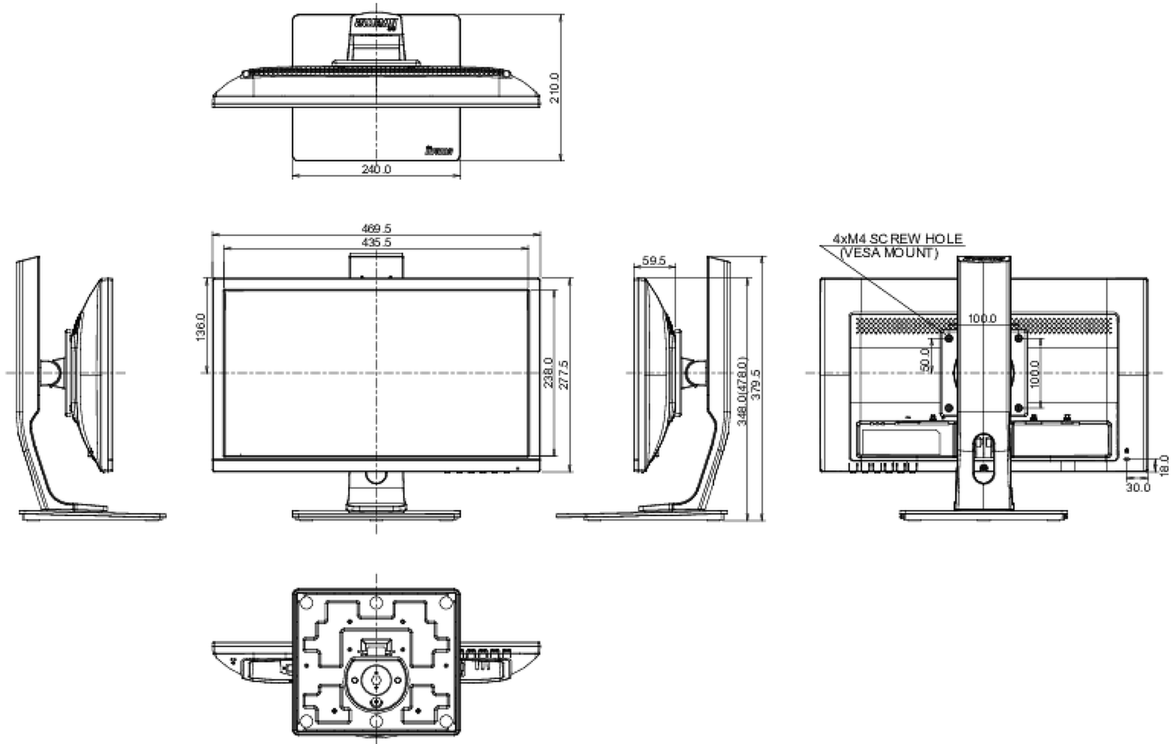

04 МЕХАНИЧЕСКИЕ ХАРАКТЕРИСТИКИ

Эргономика	высота, вращение экрана, вращение подставки, наклон
Настройка высоты (HAS)	130мм
Вращение экрана (PIVOT)	90°
Вращение подставки (Swivel)	90°; 45° лево; 45° право
Угол наклона экрана	22° вверх; 5° вниз
Крепление VESA	100 x 100мм

07 СТАНДАРТЫ

Сертификаты	CE, TÜV-Bauart, EAC, VCCI-B, RoHS support, ErP, WEEE, REACH
REACH SVHC	свинца, превышает 0.1%

08 РАЗМЕР / ВЕС

Размер продукта Ш x В x Г	469.5 x 348 (478) x 210мм
Вес (без упаковки)	4.3кг
EAN код	4948570112777